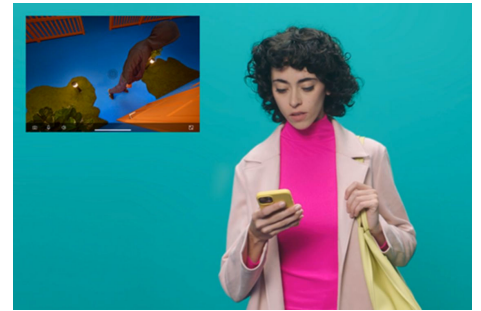

Applique murale d'extérieur avec caméra

Que se passe-t-il dehors ? Ne restez jamais dans le noir grâce à l'applique murale extérieure intelligente WiZ avec caméra de sécurité intégrée. La lumière de notre caméra résistante aux intempéries s'allume chaque fois qu'un mouvement est détecté, pour surprendre les intrus potentiels ou pour vous aider à rentrer confortablement chez vous après la tombée de la nuit.

AVANTAGE DES PRODUITS

- Caméra intégrée
- Convient pour une utilisation en extérieur
- Gamme complète de couleurs

Embellissez votre jardin avec des millions de couleurs et des modes dynamiques

Faites votre choix parmi des millions de couleurs, du blanc froid énergisant au blanc doux et chaud, afin de créer la meilleure ambiance lumineuse pour vos activités en extérieur. Vous pouvez aussi, tout simplement, utiliser un mode d'éclairage dynamique préconfiguré, par exemple Ocean, Forest ou Party, pour profiter d'une atmosphère que vous allez adorer et qui vous mettra de bonne humeur.

Restez informé à tout moment lorsqu'un mouvement ou un son est détecté

La caméra extérieure WiZ vous avertit automatiquement lorsqu'un mouvement ou un son est détecté à l'extérieur de votre maison. Profitez d'une grande tranquillité d'esprit même lorsque vous êtes absent !

Observez les activités à l'extérieur de votre domicile

Surveillez les espaces extérieurs de votre maison, en temps réel et depuis n'importe où, grâce à la fonction de diffusion vidéo en direct de la caméra extérieure WiZ. Gardez l'esprit libre lorsque vous êtes absent en contrôlant les notifications d'incidents automatisées, en observant le flux vidéo en direct et en évitant les fausses alarmes.