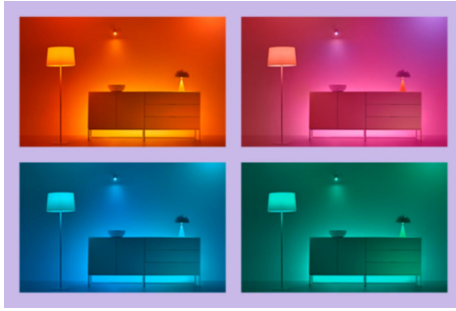

Des millions de couleurs et des modes d'éclairage changeants pour égayer votre journée

Choisissez la couleur de lumière qui vous convient ou appliquez simplement un mode de lumière dynamique que nous avons conçu pour vous. Les modes Feu de cheminée ou Océan, par exemple, vous aideront à créer une atmosphère étonnante et à vous remonter le moral.