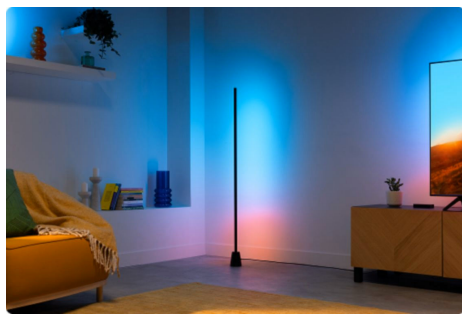

Éclairage ambiant immersif

Synchronisez vos lampes avec des vidéos (HDMI Sync Box requise) et la musique pour améliorer vos loisirs à la maison. Idéale pour les films et les jeux, la fonction Sync crée une expérience véritablement immersive, semblable à celle d'un cinéma, qui donne vie à votre contenu.