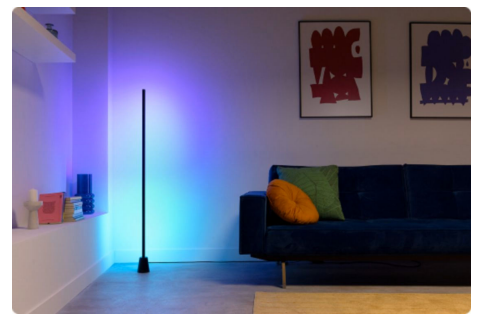

Superbe effet de lumière dégradé

Découvrez la beauté de l'éclairage dégradé, où plusieurs couleurs s'harmonisent parfaitement pour créer un effet de lumière fascinant. Ajoutez une énergie vibrante à n'importe quelle pièce avec cette conception dynamique.