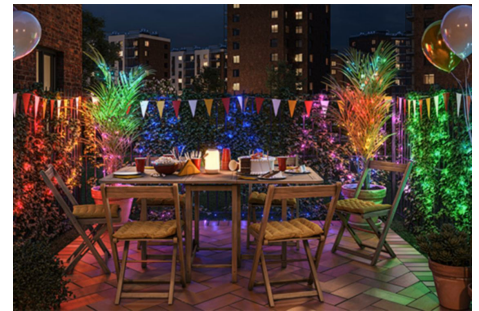

Modes d'éclairage statiques et dynamiques pour une ambiance idéale

Choisissez parmi des millions de couleurs ou parmi l'ensemble de modes de lumière que nous avons conçus pour vous. Avec autant d'options, vous pouvez apporter de la magie à toutes vos vacances, fêtes, réunions intimes et ambiances quotidiennes !