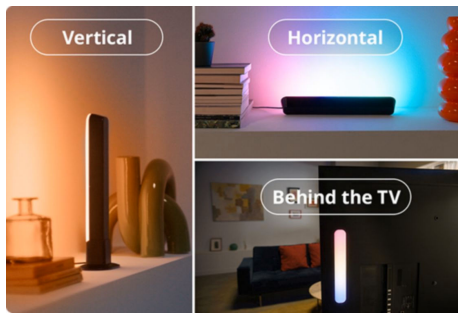

## Barres Lumineuses Gradient

Apportez un éclairage dynamique à votre habitat avec les Barres Lumineuses Gradient WiZ (2 incluses). Profitez de la technologie RGBIC pour des écrans multicolores. Positionnez-les horizontalement, verticalement ou derrière votre téléviseur pour créer l'ambiance parfaite. Les modes prédéfinis vous permettent de basculer entre les modes d'éclairage dynamique, statique ou personnalisable. Vous pouvez même faire vibrer les lumières au rythme de la musique, ou les synchroniser avec votre écran de télévision (Sync Box HDMI nécessaire).

## Utilisez-le comme et où vous le souhaitez

Placez nos Barres Lumineuse Gradient horizontalement ou verticalement sur un meuble TV ou un bureau, ou montez-les derrière votre téléviseur/écran à l'aide des supports arrière magnétiques. Avec une rotation de 100°, vous pouvez répartir les effets lumineux pour créer l'ambiance parfaite.

## Des millions de couleurs et des modes d'éclairage changeants pour égayer votre journée

Choisissez la couleur de lumière qui vous convient ou appliquez simplement un mode de lumière dynamique que nous avons conçu pour vous. Les modes Feu de cheminée ou Océan, par exemple, vous aideront à créer une atmosphère étonnante et à vous remonter le moral.

## Éclairage ambiant immersif

Synchronisez vos lampes avec de la musique et des vidéos à l'aide de la Sync Box HDMI pour améliorer votre expérience de loisirs. Idéale pour les films et les jeux, la fonction Sync crée une atmosphère véritablement immersive, semblable à celle d'un cinéma, qui donne vie à votre contenu.