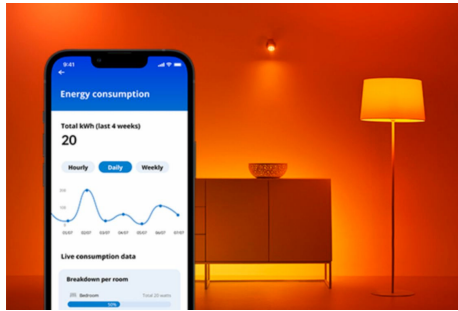

Plafonnier Superslim 32W

Avec WiZ Super Slim, c'est facile de trouver la lumière qui convient à votre vie quotidienne. Sa grande surface lumineuse circulaire inonde votre pièce d'une lumière bleue froide qui favorise la vigilance et la concentration, et s'atténue en une couleur douce et chaude pour vous aider à vous détendre.

AVANTAGE DES PRODUITS

- Blanc variable
- Dimensions : Ø550
- IP20/Plastique/blanc

Fonctionnalités d'éclairage connecté faciles à configurer

Profitez instantanément des avantages des fonctions connectées, en associant simplement votre lampe WiZ à votre réseau Wi-Fi. Contrôlez facilement votre éclairage lorsque vous n'êtes pas chez vous en programmant son allumage et son extinction automatiques. Vous n'avez pas besoin d'installer du matériel supplémentaire tel qu'un hub ou une passerelle !

voire consommation d'énergie.

Obtenez un aperçu de la consommation d'énergie de vos lampes avec l'application WiZ. Accédez facilement à un rapport hebdomadaire ou quotidien pour vous aider à garder le contrôle de votre consommation d'énergie à la maison.

Créez votre scénario de lumière parfait

Associez le blanc et la couleur dans des modes d'éclairage parfaitement adaptés à chaque moment de la journée. Enregistrez-les pour les retrouver à la demande via l'appli, la télécommande ou par commande vocale.