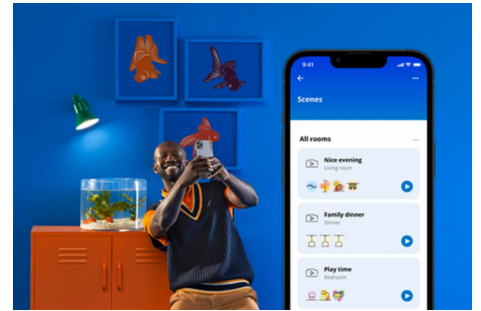

Plafonnier Superslim 32W

Avec WiZ Super Slim, c'est facile de trouver la lumière qui convient à votre vie quotidienne. Sa grande surface lumineuse circulaire inonde votre pièce d'une lumière bleue froide qui favorise la vigilance et la concentration, et s'atténue en une couleur douce et chaude pour vous aider à vous détendre.

AVANTAGE DES PRODUITS

- Blanc variable
- Dimensions : Ø550
- IP20/Plastique/blanc

Fonctionnalités d'éclairage connecté faciles à configurer

Profitez instantanément des avantages des fonctions connectées, en associant simplement votre lampe WiZ à votre réseau Wi-Fi. Contrôlez facilement votre éclairage lorsque vous n'êtes pas chez vous en programmant son allumage et son extinction automatiques. Vous n'avez pas besoin d'installer du matériel supplémentaire tel qu'un hub ou une passerelle !

voire consommation d'énergie.

Obtenez un aperçu de la consommation d'énergie de vos lampes avec l'application WiZ. Accédez facilement à un rapport hebdomadaire ou quotidien pour vous aider à garder le contrôle de votre consommation d'énergie à la maison.

Créez votre scénario de lumière parfait

Associez le blanc et la couleur dans des modes d'éclairage parfaitement adaptés à chaque moment de la journée. Enregistrez-les pour les retrouver à la demande via l'appli, la télécommande ou par commande vocale.