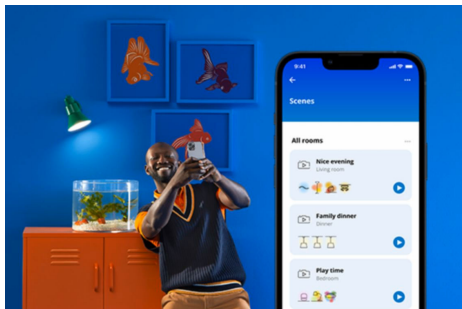

## Panneau de plafond 12W Carré

Baignez votre intérieur d'une lumière blanche qui s'adapte à votre humeur ou à votre objectif. Le design élégant et l'installation facile lui permettent de s'intégrer de manière confortable et homogène dans votre espace.

## Fonctionnalités d'éclairage connecté faciles à configurer

Profitez instantanément des avantages des fonctions connectées, en associant simplement votre lampe WiZ à votre réseau Wi-Fi. Contrôlez facilement votre éclairage lorsque vous n'êtes pas chez vous en programmant son allumage et son extinction automatiques. Vous n'avez pas besoin d'installer du matériel supplémentaire tel qu'un hub ou une passerelle !

## voire consommation d'énergie.

Obtenez un aperçu de la consommation d'énergie de vos lampes avec l'application WiZ. Accédez facilement à un rapport hebdomadaire ou quotidien pour vous aider à garder le contrôle de votre consommation d'énergie à la maison.

## Créez votre scénario de lumière parfait

Associez le blanc et la couleur dans des modes d'éclairage parfaitement adaptés à chaque moment de la journée. Enregistrez-les pour les retrouver à la demande via l'appli, la télécommande ou par commande vocale.