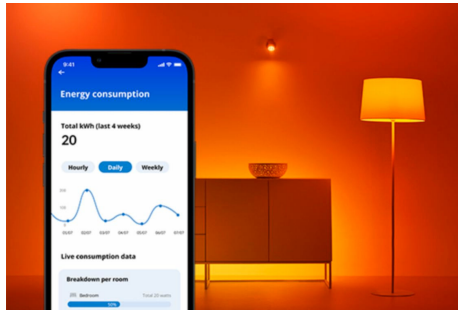

Panneau de plafond 36W Carré

Baignez votre intérieur d'une lumière blanche qui s'adapte à votre humeur ou à votre objectif. Le design élégant et l'installation facile lui permettent de s'intégrer de manière confortable et homogène dans votre espace.

AVANTAGE DES PRODUITS

- Blanc variable
- Dimensions : 600*600 mm
- IP20/Plastique/noir

Fonctionnalités d'éclairage connecté faciles à configurer

Profitez instantanément des avantages des fonctions connectées, en associant simplement votre lampe WiZ à votre réseau Wi-Fi. Contrôlez facilement votre éclairage lorsque vous n'êtes pas chez vous en programmant son allumage et son extinction automatiques. Vous n'avez pas besoin d'installer du matériel supplémentaire tel qu'un hub ou une passerelle !

votre consommation d'énergie.

Obtenez un aperçu de la consommation d'énergie de vos lampes avec l'application WiZ. Accédez facilement à un rapport hebdomadaire ou quotidien pour vous aider à garder le contrôle de votre consommation d'énergie à la maison.

Créez votre scénario de lumière parfait

Associez le blanc et la couleur dans des modes d'éclairage parfaitement adaptés à chaque moment de la journée. Enregistrez-les pour les retrouver à la demande via l'appli, la télécommande ou par commande vocale.