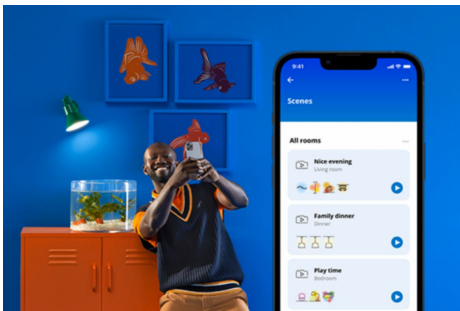

Panneau de plafond 36W Carré

Baignez votre intérieur d'une lumière blanche qui s'adapte à votre humeur ou à votre objectif. Le design élégant et l'installation facile lui permettent de s'intégrer de manière confortable et homogène dans votre espace.

AVANTAGE DES PRODUITS

- Blanc variable
- Dimensions : 600*600 mm
- IP20/Plastique/noir

Fonctionnalités d'éclairage connecté faciles à configurer

Profitez instantanément des avantages des fonctions connectées, en associant simplement votre lampe WiZ à votre réseau Wi-Fi. Contrôlez facilement votre éclairage lorsque vous n'êtes pas chez vous en programmant son allumage et son extinction automatiques. Vous n'avez pas besoin d'installer du matériel supplémentaire tel qu'un hub ou une passerelle !

votre consommation d'énergie.

Obtenez un aperçu de la consommation d'énergie de vos lampes avec l'application WiZ. Accédez facilement à un rapport hebdomadaire ou quotidien pour vous aider à garder le contrôle de votre consommation d'énergie à la maison.

Créez votre scénario de lumière parfait

Associez le blanc et la couleur dans des modes d'éclairage parfaitement adaptés à chaque moment de la journée. Enregistrez-les pour les retrouver à la demande via l'appli, la télécommande ou par commande vocale.