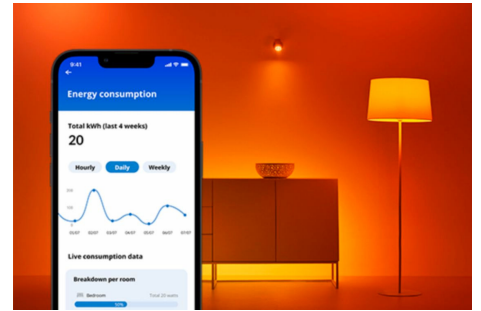

Ampoule 40W P45 E27

Appliquez des teintes de lumière colorées dans vos espaces intérieurs avec l'ampoule connectée WiZ multicolore, dotée d'une base E27. Utilisez l'application WiZ ou votre voix pour varier l'intensité lumineuse ou appliquer des modes d'éclairage prédéfinis sur les configurations Wi-Fi.

AVANTAGE DES PRODUITS

- Ampoule connectée couleur
- Jusqu'à 470 lumens
- Branchez, le tour est joué !
- Contrôle avec l'application ou la voix

Fonctionnalités d'éclairage connecté faciles à configurer

Profitez instantanément des avantages des fonctions connectées, en associant simplement votre lampe WiZ à votre réseau Wi-Fi. Contrôlez facilement votre éclairage lorsque vous n'êtes pas chez vous en programmant son allumage et son extinction automatiques. Vous n'avez pas besoin d'installer du matériel supplémentaire tel qu'un hub ou une passerelle !

Une lumière SpaceSense™ exclusive qui s'allume à chaque mouvement

La technologie SpaceSense de WiZ transforme votre ampoules en détecteurs de mouvement. Avec un minimum de deux lampes WiZ dans une pièce, vous pouvez activer la fonction SpaceSense dans l'application WiZ et faire en sorte que les lampes s'allument et s'éteignent automatiquement grâce à la détection de mouvement. C'est simple. C'est SpaceSense. C'est WiZ.

Obtenez un aperçu de votre consommation d'énergie.

Obtenez un aperçu de la consommation d'énergie de vos lampes avec l'application WiZ. Accédez facilement à un rapport hebdomadaire ou quotidien pour vous aider à garder le contrôle de votre consommation d'énergie à la maison.