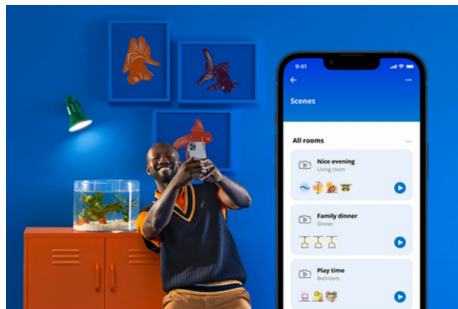

AVANTAGE DES PRODUITS

- Ampoule connectée couleur
- Jusqu'à 470 lumens
- Branchez, le tour est joué !
- Contrôle avec l'application ou la voix

Fonctionnalités d'éclairage connecté faciles à configurer

Profitez instantanément des avantages des fonctions connectées, en associant simplement votre lampe WiZ à votre réseau Wi-Fi. Contrôlez facilement votre éclairage lorsque vous n'êtes pas chez vous en programmant son allumage et son extinction automatiques. Vous n'avez pas besoin d'installer du matériel supplémentaire tel qu'un hub ou une passerelle !

Une lumière SpaceSense™ exclusive qui s'allume à chaque mouvement

La technologie SpaceSense de WiZ transforme votre ampoules en détecteurs de mouvement. Avec un minimum de deux lampes WiZ dans une pièce, vous pouvez activer la fonction SpaceSense dans l'application WiZ et faire en sorte que les lampes s'allument et s'éteignent automatiquement grâce à la détection de mouvement. C'est simple. C'est SpaceSense. C'est WiZ.

Obtenez un aperçu de votre consommation d'énergie.

Obtenez un aperçu de la consommation d'énergie de vos lampes avec l'application WiZ. Accédez facilement à un rapport hebdomadaire ou quotidien pour vous aider à garder le contrôle de votre consommation d'énergie à la maison.

Créez votre scénario de lumière parfait

Associez le blanc et la couleur dans des modes d'éclairage parfaitement adaptés à chaque moment de la journée. Enregistrez-les pour les retrouver à la demande via l'appli, la télécommande ou par commande vocale.