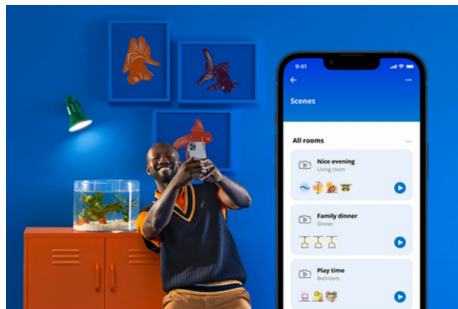

## Fonctionnalités d'éclairage connecté faciles à configurer

Profitez instantanément des avantages des fonctions connectées, en associant simplement votre lampe WiZ à votre réseau Wi-Fi. Contrôlez facilement votre éclairage lorsque vous n'êtes pas chez vous en programmant son allumage et son extinction automatiques. Vous n'avez pas besoin d'installer du matériel supplémentaire tel qu'un hub ou une passerelle !

## Une lumière SpaceSense™ exclusive qui s'allume à chaque mouvement

La technologie SpaceSense de WiZ transforme votre ampoules en détecteurs de mouvement. Avec un minimum de deux lampes WiZ dans une pièce, vous pouvez activer la fonction SpaceSense dans l'application WiZ et faire en sorte que les lampes s'allument et s'éteignent automatiquement grâce à la détection de mouvement. C'est simple. C'est SpaceSense. C'est WiZ.

## Obtenez un aperçu de votre consommation d'énergie.

Obtenez un aperçu de la consommation d'énergie de vos lampes avec l'application WiZ. Accédez facilement à un rapport hebdomadaire ou quotidien pour vous aider à garder le contrôle de votre consommation d'énergie à la maison.

## Créez votre scénario de lumière parfait

Associez le blanc et la couleur dans des modes d'éclairage parfaitement adaptés à chaque moment de la journée. Enregistrez-les pour les retrouver à la demande via l'appli, la télécommande ou par commande vocale.