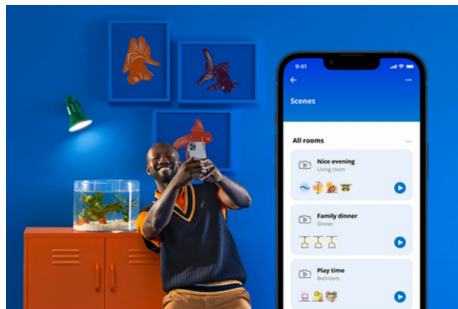

AVANTAGE DES PRODUITS

- Ampoule connectée couleur
- Jusqu'à 2452 lumens
- Branchez, le tour est joué !
- Contrôle avec l'application ou la voix

Fonctionnalités d'éclairage connecté faciles à configurer

Profitez instantanément des avantages des fonctions connectées, en associant simplement votre lampe WiZ à votre réseau Wi-Fi. Contrôlez facilement votre éclairage lorsque vous n'êtes pas chez vous en programmant son allumage et son extinction automatiques. Vous n'avez pas besoin d'installer du matériel supplémentaire tel qu'un hub ou une passerelle !

Une lumière SpaceSense™ exclusive qui s'allume à chaque mouvement

La technologie SpaceSense de WiZ transforme votre ampoules en détecteurs de mouvement. Avec un minimum de deux lampes WiZ dans une pièce, vous pouvez activer la fonction SpaceSense dans l'application WiZ et faire en sorte que les lampes s'allument et s'éteignent automatiquement grâce à la détection de mouvement. C'est simple. C'est SpaceSense. C'est WiZ.

Obtenez un aperçu de votre consommation d'énergie.

Obtenez un aperçu de la consommation d'énergie de vos lampes avec l'application WiZ. Accédez facilement à un rapport hebdomadaire ou quotidien pour vous aider à garder le contrôle de votre consommation d'énergie à la maison.

Créez votre scénario de lumière parfait

Associez le blanc et la couleur dans des modes d'éclairage parfaitement adaptés à chaque moment de la journée. Enregistrez-les pour les retrouver à la demande via l'appli, la télécommande ou par commande vocale.