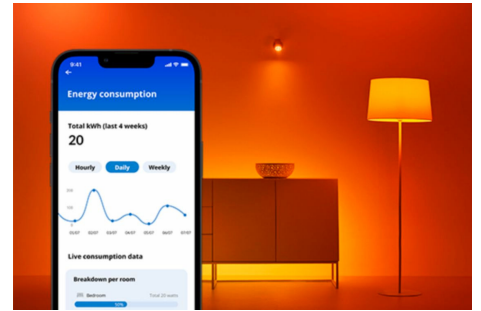

Ampoule 150W A80 E27

Des arcs-en-ciel suffisamment grands, brillants et beaux pour illuminer toute votre pièce ? C'est ce que vous offrent ces ampoules LED couleur A80. Avec un flux impressionnant de 2 400 lumens, elles diffusent une lumière fonctionnelle dans 16,7 millions de couleurs pour éclairer tout ce que vous faites. Choisissez la couleur parfaite via l'application WiZ, la télécommande WiZ associée ou à la voix, ou créez des horaires pour passer automatiquement à l'ambiance parfaite en fonction de vos besoins et de votre humeur. Vous pouvez aussi contrôler l'éclairage via votre réseau Wi-Fi.

AVANTAGE DES PRODUITS

- Ampoule connectée couleur
- Jusqu'à 2452 lumens
- Branchez, le tour est joué !
- Contrôle avec l'application ou la voix

Fonctionnalités d'éclairage connecté faciles à configurer

Profitez instantanément des avantages des fonctions connectées, en associant simplement votre lampe WiZ à votre réseau Wi-Fi. Contrôlez facilement votre éclairage lorsque vous n'êtes pas chez vous en programmant son allumage et son extinction automatiques. Vous n'avez pas besoin d'installer du matériel supplémentaire tel qu'un hub ou une passerelle !

Une lumière SpaceSense™ exclusive qui s'allume à chaque mouvement

La technologie SpaceSense de WiZ transforme votre ampoules en détecteurs de mouvement. Avec un minimum de deux lampes WiZ dans une pièce, vous pouvez activer la fonction SpaceSense dans l'application WiZ et faire en sorte que les lampes s'allument et s'éteignent automatiquement grâce à la détection de mouvement. C'est simple. C'est SpaceSense. C'est WiZ.

Obtenez un aperçu de votre consommation d'énergie.

Obtenez un aperçu de la consommation d'énergie de vos lampes avec l'application WiZ. Accédez facilement à un rapport hebdomadaire ou quotidien pour vous aider à garder le contrôle de votre consommation d'énergie à la maison.