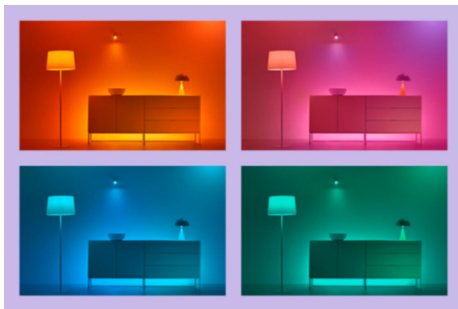

4 spots orientables IMAGEO Plaque carrée

Il dispose de quatre spots réglables intégrés, d'une base de plafond moderne à la forme pas tout à fait carrée, et d'une puissance suffisante pour éclairer votre pièce de couleur et de lumière dans toutes les directions. Notre équipement pour spots intégré vous aide à choisir la scène de lumière parfaite pour chaque activité.

AVANTAGE DES PRODUITS

- Gamme complète de couleurs
- Dimensions de la plaque : 22 x 22 cm
- IP20/Métal/Noir

Fonctionnalités d'éclairage connecté faciles à configurer

Profitez instantanément des avantages des fonctions connectées, en associant simplement votre lampe WiZ à votre réseau Wi-Fi. Contrôlez facilement votre éclairage lorsque vous n'êtes pas chez vous en programmant son allumage et son extinction automatiques. Vous n'avez pas besoin d'installer du matériel supplémentaire tel qu'un hub ou une passerelle !

Créez votre scénario de lumière parfait

Associez le blanc et la couleur dans des modes d'éclairage parfaitement adaptés à chaque moment de la journée. Enregistrez-les pour les retrouver à la demande via l'appli, la télécommande ou par commande vocale.