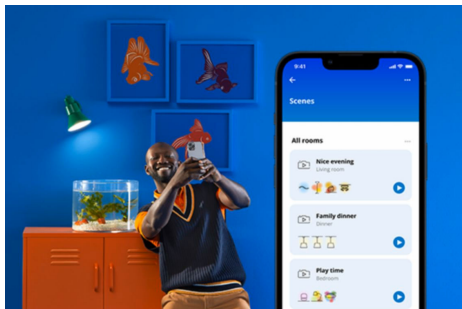

4 spots orientables IMAGEO Plaque carrée

Il dispose de quatre spots réglables intégrés, d'une base de plafond moderne à la forme pas tout à fait carrée, et d'une puissance suffisante pour éclairer votre pièce de couleur et de lumière dans toutes les directions. Notre équipement pour spots intégré vous aide à choisir la scène de lumière parfaite pour chaque activité.

AVANTAGE DES PRODUITS

- Gamme complète de couleurs
- Dimensions de la plaque : 22 x 22 cm
- IP20/Métal/Noir

Fonctionnalités d'éclairage connecté faciles à configurer

Profitez instantanément des avantages des fonctions connectées, en associant simplement votre lampe WiZ à votre réseau Wi-Fi. Contrôlez facilement votre éclairage lorsque vous n'êtes pas chez vous en programmant son allumage et son extinction automatiques. Vous n'avez pas besoin d'installer du matériel supplémentaire tel qu'un hub ou une passerelle !

Créez votre scénario de lumière parfait

Associez le blanc et la couleur dans des modes d'éclairage parfaitement adaptés à chaque moment de la journée. Enregistrez-les pour les retrouver à la demande via l'appli, la télécommande ou par commande vocale.

Des millions de couleurs et des modes d'éclairage changeants pour égayer votre journée

Choisissez la couleur de lumière qui vous convient ou appliquez simplement un mode de lumière dynamique que nous avons conçu pour vous. Les modes Feu de cheminée ou Océan, par exemple, vous aideront à créer une atmosphère étonnante et à vous remonter le moral.