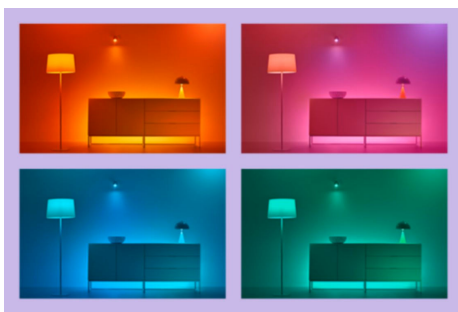

4 spots orientables IMAGEO Plaque carrée

Ce luminaire se compose de quatre spots intégrés réglables et d'une base moderne pas tout à fait carrée. Sa puissance est suffisante pour éclairer parfaitement tous les recoins de votre pièce d'une lumière colorée. Il vous permet de choisir le scénario de lumière parfait pour chaque activité.

AVANTAGE DES PRODUITS

- Gamme complète de couleurs
- Dimensions de la plaque : 22 x 22 cm
- IP20/Métal/Noir

Fonctionnalités d'éclairage connecté faciles à configurer

Profitez instantanément des avantages des fonctions connectées, en associant simplement votre lampe WIZ à votre réseau Wi-Fi. Contrôlez facilement votre éclairage lorsque vous n'êtes pas chez vous en programmant son allumage et son extinction automatiques. Vous n'avez pas besoin d'installer du matériel supplémentaire tel qu'un hub ou une passerelle !

Créez votre scénario de lumière parfait

Associez le blanc et la couleur dans des modes d'éclairage parfaitement adaptés à chaque moment de la journée. Enregistrez-les pour les retrouver à la demande via l'appli, la télécommande ou par commande vocale.