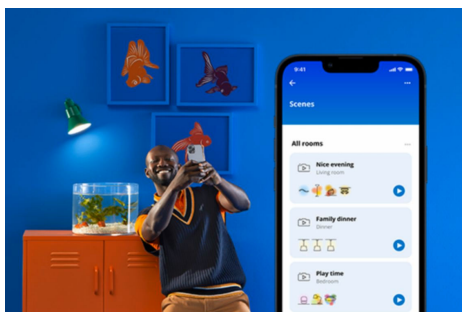

4 spots orientables IMAGEO Plaque carrée

Ce luminaire se compose de quatre spots intégrés réglables et d'une base moderne pas tout à fait carrée. Sa puissance est suffisante pour éclairer parfaitement tous les recoins de votre pièce d'une lumière colorée. Il vous permet de choisir le scénario de lumière parfait pour chaque activité.

AVANTAGE DES PRODUITS

- Gamme complète de couleurs
- Dimensions de la plaque : 22 x 22 cm
- IP20/Métal/Noir

Fonctionnalités d'éclairage connecté faciles à configurer

Profitez instantanément des avantages des fonctions connectées, en associant simplement votre lampe WIZ à votre réseau Wi-Fi. Contrôlez facilement votre éclairage lorsque vous n'êtes pas chez vous en programmant son allumage et son extinction automatiques. Vous n'avez pas besoin d'installer du matériel supplémentaire tel qu'un hub ou une passerelle !

Créez votre scénario de lumière parfait

Associez le blanc et la couleur dans des modes d'éclairage parfaitement adaptés à chaque moment de la journée. Enregistrez-les pour les retrouver à la demande via l'appli, la télécommande ou par commande vocale.

Des millions de couleurs et des modes d'éclairage changeants pour égayer votre journée

Choisissez la couleur de lumière qui vous convient ou appliquez simplement un mode de lumière dynamique que nous avons conçu pour vous. Les modes Feu de cheminée ou Océan, par exemple, vous aideront à créer une atmosphère étonnante et à vous remonter le moral.