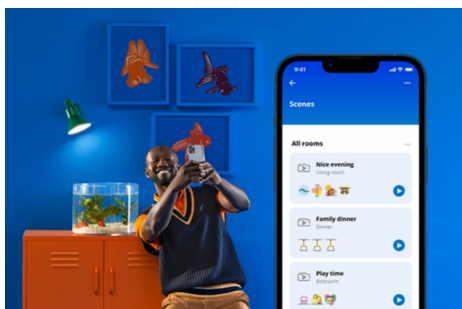

## Fonctionnalités d'éclairage connecté faciles à configurer

Profitez instantanément des avantages des fonctions connectées, en associant simplement votre lampe WIZ à votre réseau Wi-Fi. Contrôlez facilement votre éclairage lorsque vous n'êtes pas chez vous en programmant son allumage et son extinction automatiques. Vous n'avez pas besoin d'installer du matériel supplémentaire tel qu'un hub ou une passerelle !

## Une lumière SpaceSense™ exclusive qui s'allume à chaque mouvement

La technologie SpaceSense de WIZ transforme votre ampoules en détecteurs de mouvement. Avec un minimum de deux lampes WIZ dans une pièce, vous pouvez activer la fonction SpaceSense dans l'application WIZ et faire en sorte que les lampes s'allument et s'éteignent automatiquement grâce à la détection de mouvement. C'est simple. C'est SpaceSense. C'est WIZ.

## Créez votre scénario de lumière parfait

Associez le blanc et la couleur dans des modes d'éclairage parfaitement adaptés à chaque moment de la journée. Enregistrez-les pour les retrouver à la demande via l'appli, la télécommande ou par commande vocale.

## Des millions de couleurs et des modes d'éclairage changeants pour égayer votre journée

Choisissez la couleur de lumière qui vous convient ou appliquez simplement un mode de lumière dynamique que nous avons conçu pour vous. Les modes Feu de cheminée ou Océan, par exemple, vous aideront à créer une atmosphère étonnante et à vous remonter le moral.