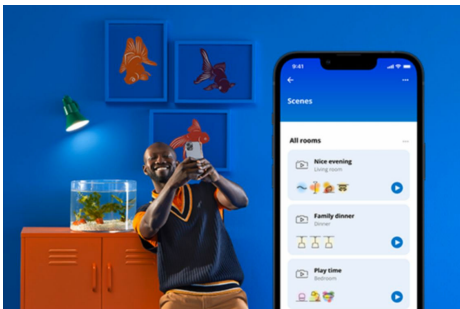

## 3 spots orientables IMAGEO Plaque ronde

Ces trois spots réglables sur une base circulaire élégante vous offrent de nombreuses options intéressantes pour inonder votre pièce d'une belle lumière et de belles couleurs. Choisissez un scénario de lumière pour une activité spécifique avec nos spots encastrables, ou laissez notre application faire tout le travail avec des routines automatisées.

## Fonctionnalités d'éclairage connecté faciles à configurer

Profitez instantanément des avantages des fonctions connectées, en associant simplement votre lampe WiZ à votre réseau Wi-Fi. Contrôlez facilement votre éclairage lorsque vous n'êtes pas chez vous en programmant son allumage et son extinction automatiques. Vous n'avez pas besoin d'installer du matériel supplémentaire tel qu'un hub ou une passerelle !

## Créez votre scénario de lumière parfait

Associez le blanc et la couleur dans des modes d'éclairage parfaitement adaptés à chaque moment de la journée. Enregistrez-les pour les retrouver à la demande via l'appli, la télécommande ou par commande vocale.

## Des millions de couleurs et des modes d'éclairage changeants pour égayer votre journée

Choisissez la couleur de lumière qui vous convient ou appliquez simplement un mode de lumière dynamique que nous avons conçu pour vous. Les modes Feu de cheminée ou Océan, par exemple, vous aideront à créer une atmosphère étonnante et à vous remonter le moral.