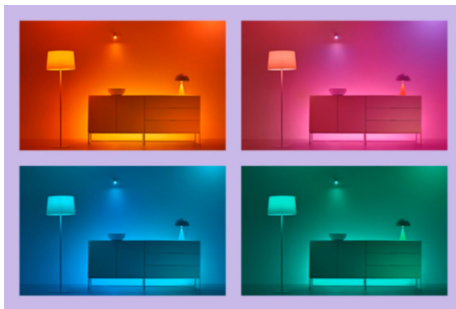

Des millions de couleurs et des modes d'éclairage changeants pour égayer votre journée

Choisissez la couleur de lumière qui vous convient ou appliquez simplement un mode de lumière dynamique que nous avons conçu pour vous. Les modes Feu de cheminée ou Océan, par exemple, vous aideront à créer une atmosphère étonnante et à vous remonter le moral.