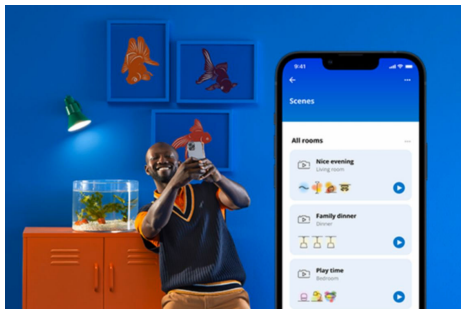

3 spots orientables IMAGEO Plaque ronde

Ces trois spots réglables sur une base circulaire élégante vous offrent de nombreuses options intéressantes pour inonder votre pièce d'une belle lumière et de belles couleurs. Choisissez un scénario de lumière pour une activité spécifique avec nos spots encastrables, ou laissez notre application faire tout le travail avec des routines automatisées.

AVANTAGE DES PRODUITS

- Gamme complète de couleurs
- Dimensions de la plaque : Ø 21 cm
- IP20/Métal/Blanc

Fonctionnalités d'éclairage connecté faciles à configurer

Profitez instantanément des avantages des fonctions connectées, en associant simplement votre lampe WiZ à votre réseau Wi-Fi. Contrôlez facilement votre éclairage lorsque vous n'êtes pas chez vous en programmant son allumage et son extinction automatiques. Vous n'avez pas besoin d'installer du matériel supplémentaire tel qu'un hub ou une passerelle !

Créez votre scénario de lumière parfait

Associez le blanc et la couleur dans des modes d'éclairage parfaitement adaptés à chaque moment de la journée. Enregistrez-les pour les retrouver à la demande via l'appli, la télécommande ou par commande vocale.

Des millions de couleurs et des modes d'éclairage changeants pour égayer votre journée

Choisissez la couleur de lumière qui vous convient ou appliquez simplement un mode de lumière dynamique que nous avons conçu pour vous. Les modes Feu de cheminée ou Océan, par exemple, vous aideront à créer une atmosphère étonnante et à vous remonter le moral.