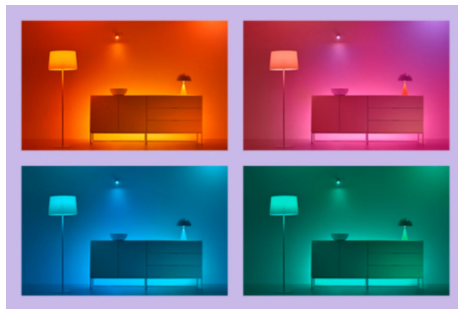

3 spots orientables IMAGEO Plaque ronde

Ces trois spots réglables sur une base circulaire élégante vous offrent de nombreuses options intéressantes pour inonder votre pièce d'une belle lumière et de belles couleurs. Choisissez un scénario de lumière pour une activité spécifique avec nos spots encastrables, ou laissez notre application faire tout le travail avec des routines automatisées.

Créez votre scénario de lumière parfait

Associez le blanc et la couleur dans des modes d'éclairage parfaitement adaptés à chaque moment de la journée. Enregistrez-les pour les retrouver à la demande via l'appli, la télécommande ou par commande vocale.