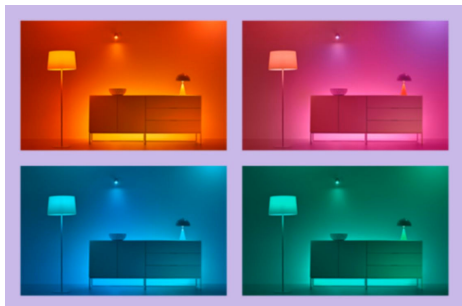

Plafonnier Rune 21W

Profitez d'un effet de lumière semblable à une caresse et de combinaisons de couleurs dynamiques avec l'éclairage dual zone du plafonnier à LED Rune. Créez des scènes personnalisées en utilisant sa zone centrale pour diffuser une lumière d'ambiance allant du blanc froid au blanc chaud, et son anneau de lumière multicolore, pour une surprise agréable à chaque fois.

AVANTAGE DES PRODUITS

- Principal : blanc réglable, côté : couleur
- Dimensions : Ø400
- IP20/Plastique/noir

Fonctionnalités d'éclairage connecté faciles à configurer

Profitez instantanément des avantages des fonctions connectées, en associant simplement votre lampe WiZ à votre réseau Wi-Fi. Contrôlez facilement votre éclairage lorsque vous n'êtes pas chez vous en programmant son allumage et son extinction automatiques. Vous n'avez pas besoin d'installer du matériel supplémentaire tel qu'un hub ou une passerelle !

Créez votre scénario de lumière parfait

Associez le blanc et la couleur dans des modes d'éclairage parfaitement adaptés à chaque moment de la journée. Enregistrez-les pour les retrouver à la demande via l'appli, la télécommande ou par commande vocale.

Des millions de couleurs et des modes d'éclairage changeants pour égayer votre journée

Choisissez la couleur de lumière qui vous convient ou appliquez simplement un mode de lumière dynamique que nous avons conçu pour vous. Les modes Feu de cheminée ou Océan, par exemple, vous aideront à créer une atmosphère étonnante et à vous remonter le moral.