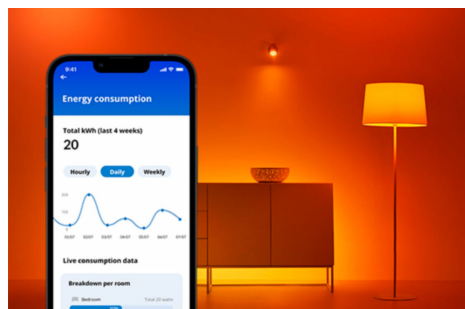

vosre consommation d'énergie.

Obtenez un aperçu de la consommation d'énergie de vos lampes avec l'application WiZ. Accédez facilement à un rapport hebdomadaire ou quotidien pour vous aider à garder le contrôle de votre consommation d'énergie à la maison.