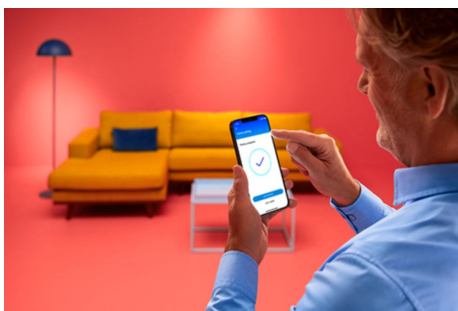

Ampoule verre dépoli 60W A60 E27

Bénéficiez de l'aspect traditionnel d'une ampoule incandescente grâce à cette ampoule intelligente WiZ A60 dépolie, projetant une lumière intelligente blanche chaude ou froide. Utilisez l'application WiZ ou votre voix pour varier l'intensité lumineuse ou appliquer des modes d'éclairage prédéfinis sur les configurations Wi-Fi.

AVANTAGE DES PRODUITS

- Ampoule connectée blanche réglable
- Jusqu'à 806 lumens
- Branchez, le tour est joué !
- Contrôle avec l'application ou la voix

Élégante finition verre dépoli

Cette ampoule a une forme classique avec une élégante finition en verre dépoli. Parfait pour les luminaires avec une lumière exposée, le design de cette ampoule offre un bel effet de halo lumineux.

Fonctionnalités d'éclairage connecté faciles à configurer

Profitez instantanément des avantages des fonctions connectées, en associant simplement votre lampe WiZ à votre réseau Wi-Fi. Contrôlez facilement votre éclairage lorsque vous n'êtes pas chez vous en programmant son allumage et son extinction automatiques. Vous n'avez pas besoin d'installer du matériel supplémentaire tel qu'un hub ou une passerelle !

Créez l'ambiance parfaite avec des lumières blanches chaudes ou froides

Choisissez la lumière qui va booster votre énergie en faisant varier la température de couleur, ou sélectionnez simplement l'un des modes prédéfinis, par exemple Concentration ou Détente, pour créer l'ambiance parfaite pour vos activités.