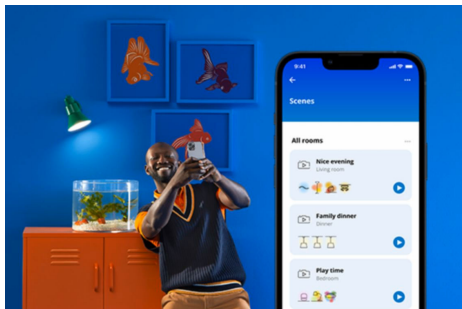

3 spots orientables IMAGEO

Utilisez les trois spots réglables et les lumière colorées intelligentes pour rendre n'importe quelle pièce exceptionnelle, avec le spot intégré intelligent WIZ Imageo en noir. Utilisez-le avec votre Wi-Fi existant pour le contrôler avec l'application WIZ ou votre voix.

AVANTAGE DES PRODUITS

- Gamme complète de couleurs
- Dimensions de la plaque : 8 x 44 cm
- IP20/Métal/Noir

Fonctionnalités d'éclairage connecté faciles à configurer

Profitez instantanément des avantages des fonctions connectées, en associant simplement votre lampe WiZ à votre réseau Wi-Fi. Contrôlez facilement votre éclairage lorsque vous n'êtes pas chez vous en programmant son allumage et son extinction automatiques. Vous n'avez pas besoin d'installer du matériel supplémentaire tel qu'un hub ou une passerelle !

Créez votre scénario de lumière parfait

Associez le blanc et la couleur dans des modes d'éclairage parfaitement adaptés à chaque moment de la journée. Enregistrez-les pour les retrouver à la demande via l'appli, la télécommande ou par commande vocale.

Des millions de couleurs et des modes d'éclairage changeants pour égayer votre journée

Choisissez la couleur de lumière qui vous convient ou appliquez simplement un mode de lumière dynamique que nous avons conçu pour vous. Les modes Feu de cheminée ou Océan, par exemple, vous aideront à créer une atmosphère étonnante et à vous remonter le moral.