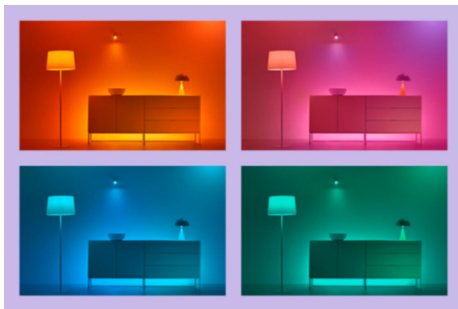

3 spots orientables IMAGEO

Utilisez les trois spots réglables et les lumière colorées intelligentes pour rendre n'importe quelle pièce exceptionnelle, avec le spot intégré intelligent WIZ Imageo en noir. Utilisez-le avec votre Wi-Fi existant pour le contrôler avec l'application WIZ ou votre voix.

AVANTAGE DES PRODUITS

- Gamme complète de couleurs
- Dimensions de la plaque : 8 x 44 cm
- IP20/Métal/Noir

Fonctionnalités d'éclairage connecté faciles à configurer

Profitez instantanément des avantages des fonctions connectées, en associant simplement votre lampe WiZ à votre réseau Wi-Fi. Contrôlez facilement votre éclairage lorsque vous n'êtes pas chez vous en programmant son allumage et son extinction automatiques. Vous n'avez pas besoin d'installer du matériel supplémentaire tel qu'un hub ou une passerelle !

Créez votre scénario de lumière parfait

Associez le blanc et la couleur dans des modes d'éclairage parfaitement adaptés à chaque moment de la journée. Enregistrez-les pour les retrouver à la demande via l'appli, la télécommande ou par commande vocale.