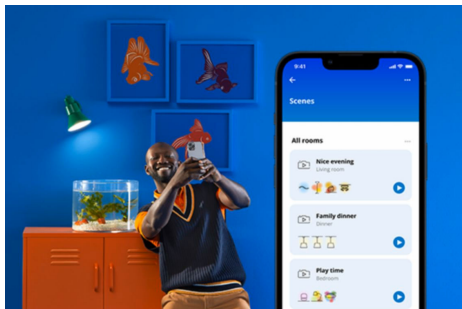

## 1 spot orientable IMAGEO

Mettez en valeur le décor de votre intérieur à l'aide des spots réglables et des lumières intelligentes colorées du spot intelligent intégré WiZ en blanc. Utilisez-le avec votre Wi-Fi existant pour le contrôler avec l'application WiZ ou votre voix.

## Fonctionnalités d'éclairage connecté faciles à configurer

Profitez instantanément des avantages des fonctions connectées, en associant simplement votre lampe WiZ à votre réseau Wi-Fi. Contrôlez facilement votre éclairage lorsque vous n'êtes pas chez vous en programmant son allumage et son extinction automatiques. Vous n'avez pas besoin d'installer du matériel supplémentaire tel qu'un hub ou une passerelle !

## Une lumière SpaceSense™ exclusive qui s'allume à chaque mouvement

La technologie SpaceSense de WiZ transforme votre ampoules en détecteurs de mouvement. Avec un minimum de deux lampes WiZ dans une pièce, vous pouvez activer la fonction SpaceSense dans l'application WiZ et faire en sorte que les lampes s'allument et s'éteignent automatiquement grâce à la détection de mouvement. C'est simple. C'est SpaceSense. C'est WiZ.

## Créez votre scénario de lumière parfait

Associez le blanc et la couleur dans des modes d'éclairage parfaitement adaptés à chaque moment de la journée. Enregistrez-les pour les retrouver à la demande via l'appli, la télécommande ou par commande vocale.