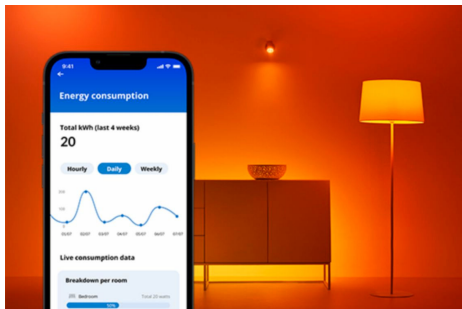

vosre consommation d'énergie.

Obtenez un aperçu de la consommation d'énergie de vos lampes avec l'application WiZ. Accédez facilement à un rapport hebdomadaire ou quotidien pour vous aider à garder le contrôle de votre consommation d'énergie à la maison.