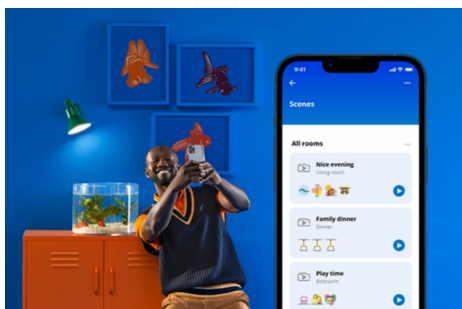

## Lampe à poser Hero

Avec sa conception subtilement arrondie, la lampe à poser WiZ Hero vous permet d'apporter une lumière colorée et intelligente à n'importe quel coin de votre espace de vie. Utilisez-la avec l'application WiZ ou votre voix pour la tamiser et l'éclaircir, ou utilisez les modes de lumière prééglés sur les configurations Wi-Fi.

## Fonctionnalités d'éclairage connecté faciles à configurer

Profitez instantanément des avantages des fonctions connectées, en associant simplement votre lampe WiZ à votre réseau Wi-Fi. Contrôlez facilement votre éclairage lorsque vous n'êtes pas chez vous en programmant son allumage et son extinction automatiques. Vous n'avez pas besoin d'installer du matériel supplémentaire tel qu'un hub ou une passerelle !

## Une lumière SpaceSense™ exclusive qui s'allume à chaque mouvement

La technologie SpaceSense de WiZ transforme votre ampoule en détecteurs de mouvement. Avec un minimum de deux lampes WiZ dans une pièce, vous pouvez activer la fonction SpaceSense dans l'application WiZ et faire en sorte que les lampes s'allument et s'éteignent automatiquement grâce à la détection de mouvement. C'est simple. C'est SpaceSense. C'est WiZ.

## Créez votre scénario de lumière parfait

Associez le blanc et la couleur dans des modes d'éclairage parfaitement adaptés à chaque moment de la journée. Enregistrez-les pour les retrouver à la demande via l'appli, la télécommande ou par commande vocale.