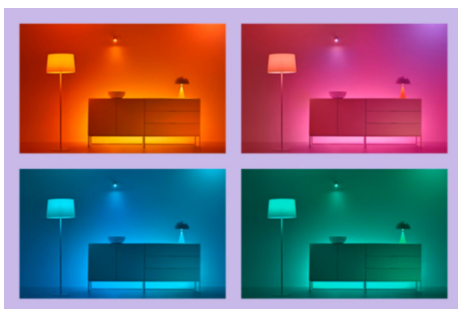

Des millions de couleurs et des modes d'éclairage changeants pour égayer votre journée

Choisissez la couleur de lumière qui vous convient ou appliquez simplement un mode de lumière dynamique que nous avons conçu pour vous. Les modes Feu de cheminée ou Océan, par exemple, vous aideront à créer une atmosphère étonnante et à vous remonter le moral.