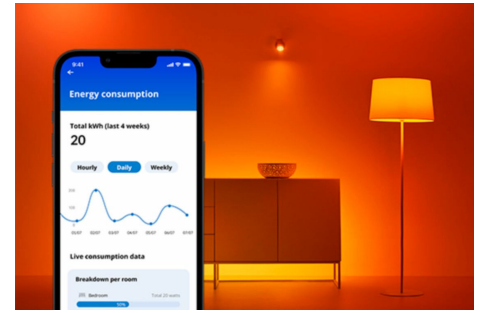

Obtenez un aperçu de la consommation d'énergie de vos lampes avec l'application WiZ.

Accédez facilement à un rapport hebdomadaire ou quotidien pour vous aider à garder le contrôle de votre consommation d'énergie à la maison.