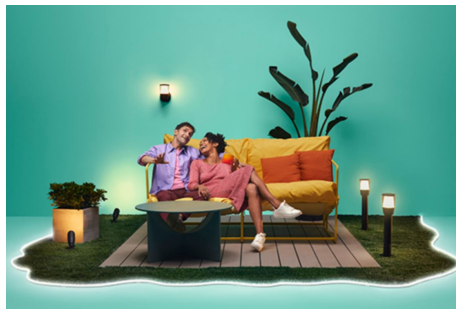

2 ampoules flamme 40W C37 E14

Avec cette ampoule LED WiZ forme flamme, découvrez un éclairage connecté pensé pour la vie quotidienne. Vous voulez vous détendre ou au contraire vous concentrer sur quelque chose ? Choisissez une lumière blanche plus ou moins chaude. Vous pouvez créer des programmes d'allumage et d'extinction de vos lampes pour la semaine ou selon un jour précis, et commander le système via votre smartphone ou à la voix. Vous pouvez même y accéder à distance. Pas besoin de matériel spécial : les lampes WIZ se connectent directement au Wi-Fi.

Créez votre scénario de lumière extérieure parfait

Associez le blanc et la couleur dans des modes d'éclairage parfaitement adaptés aux moments que vous passez dans votre jardin. Enregistrez-les pour les retrouver à la demande à l'aide de l'application, de la commande vocale ou de l'accessoire de contrôle.