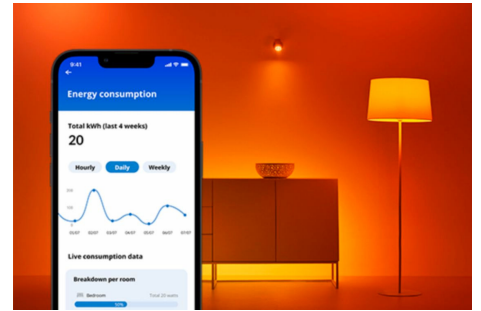

2 ampoules flamme 40W C37 E14

Avec l'ampoule LED couleur WiZ forme flamme, faites entrer l'éclairage connecté dans votre vie quotidienne. Elle complètera parfaitement tous les luminaires déco dotés d'une douille E14. Pour créer l'ambiance qui vous plaît, vous avez le choix entre une lumière blanche plus ou moins chaude, ou déclinée en 16 millions de couleurs. Vous pouvez créer des programmes d'allumage et d'extinction de vos lampes pour la semaine ou selon un jour précis, et commander le système via votre smartphone ou à la voix. Vous pouvez même y accéder à distance. Pas besoin de matériel spécial : les lampes WiZ se connectent directement au Wi-Fi.

AVANTAGE DES PRODUITS

- Ampoule connectée couleur
- Jusqu'à 470 lumens
- Branchez, le tour est joué !
- Contrôle avec l'application ou la voix

Fonctionnalités d'éclairage connecté faciles à configurer

Profitez instantanément des avantages des fonctions connectées, en associant simplement votre lampe WiZ à votre réseau Wi-Fi. Contrôlez facilement votre éclairage lorsque vous n'êtes pas chez vous en programmant son allumage et son extinction automatiques. Vous n'avez pas besoin d'installer du matériel supplémentaire tel qu'un hub ou une passerelle !

Une lumière SpaceSense™ exclusive qui s'allume à chaque mouvement

La technologie SpaceSense de WiZ transforme votre ampoules en détecteurs de mouvement. Avec un minimum de deux lampes WiZ dans une pièce, vous pouvez activer la fonction SpaceSense dans l'application WiZ et faire en sorte que les lampes s'allument et s'éteignent automatiquement grâce à la détection de mouvement. C'est simple. C'est SpaceSense. C'est WiZ.

Obtenez un aperçu de votre consommation d'énergie.

Obtenez un aperçu de la consommation d'énergie de vos lampes avec l'application WiZ. Accédez facilement à un rapport hebdomadaire ou quotidien pour vous aider à garder le contrôle de votre consommation d'énergie à la maison.