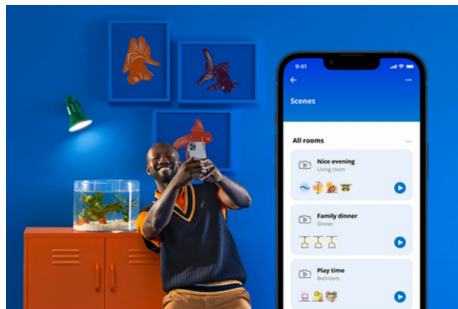

Créez votre scénario de lumière parfait

Associez le blanc et la couleur dans des modes d'éclairage parfaitement adaptés à chaque moment de la journée. Enregistrez-les pour les retrouver à la demande via l'appli, la télécommande ou par commande vocale.