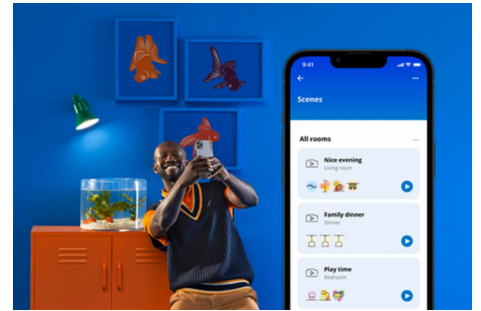

Ampoule ambre à filament 50 W ST64 E27 x2

Avec cette ampoule LED WIZ Edison de style vintage, découvrez un éclairage connecté pensé pour la vie quotidienne. Son look classique et sa finition ambrée complèteront parfaitement vos luminaires déco. Pour créer l'ambiance qui vous convient, choisissez une lumière blanche plus ou moins chaude. Vous pouvez créer des programmes d'allumage et d'extinction de vos lampes pour la semaine ou selon un jour précis, et commander le système via votre smartphone ou à la voix. Vous pouvez même y accéder à distance. Pas besoin de matériel spécial : les lampes WIZ se connectent directement au Wi-Fi.

AVANTAGE DES PRODUITS

- Ampoule connectée blanche réglable
- Jusqu'à 640 lumens
- Branchez, le tour est joué !
- Contrôle avec l'application ou la voix

Fonctionnalités d'éclairage connecté faciles à configurer

Profitez instantanément des avantages des fonctions connectées, en associant simplement votre lampe WiZ à votre réseau Wi-Fi. Contrôlez facilement votre éclairage lorsque vous n'êtes pas chez vous en programmant son allumage et son extinction automatiques. Vous n'avez pas besoin d'installer du matériel supplémentaire tel qu'un hub ou une passerelle !

Créez votre scénario de lumière parfait

Associez le blanc et la couleur dans des modes d'éclairage parfaitement adaptés à chaque moment de la journée. Enregistrez-les pour les retrouver à la demande via l'appli, la télécommande ou par commande vocale.