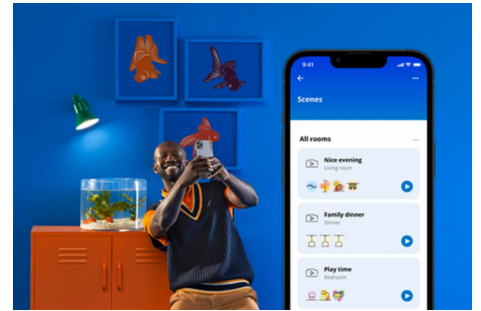

Ampoule transparente à filament 60 W A60 E27 x2

Avec cette ampoule LED WiZ standard de style vintage, découvrez un éclairage connecté pensé pour la vie quotidienne. Vous voulez vous détendre ou au contraire vous concentrer sur quelque chose ? Choisissez une lumière blanche plus ou moins chaude. Vous pouvez créer des programmes d'allumage et d'extinction de vos lampes pour la semaine ou selon un jour précis, et commander le système via votre smartphone ou à la voix. Vous pouvez même y accéder à distance. Pas besoin de matériel spécial : les lampes WiZ se connectent directement au Wi-Fi.

AVANTAGE DES PRODUITS

- Ampoule connectée blanche réglable
- Jusqu'à 806 lumens
- Branchez, le tour est joué !
- Contrôle avec l'application ou la voix

Fonctionnalités d'éclairage connecté faciles à configurer

Profitez instantanément des avantages des fonctions connectées, en associant simplement votre lampe WiZ à votre réseau Wi-Fi. Contrôlez facilement votre éclairage lorsque vous n'êtes pas chez vous en programmant son allumage et son extinction automatiques. Vous n'avez pas besoin d'installer du matériel supplémentaire tel qu'un hub ou une passerelle !

Créez votre scénario de lumière parfait

Associez le blanc et la couleur dans des modes d'éclairage parfaitement adaptés à chaque moment de la journée. Enregistrez-les pour les retrouver à la demande via l'appli, la télécommande ou par commande vocale.