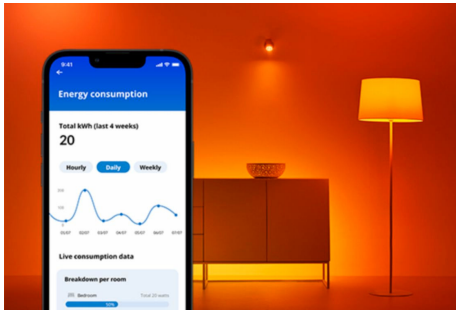

Plafonnier Super Slim 14W

Ajoutez une lumière blanche réglable, chaude ou froide, dans vos espaces de vie avec le plafonnier connecté WiZ Super Slim. Utilisez l'application WiZ ou votre voix pour varier l'intensité lumineuse ou appliquer des modes d'éclairage prédéfinis sur les installations Wi-Fi.

AVANTAGE DES PRODUITS

- Blanc variable
- Dimensions : Ø242
- IP20/Plastique/blanc

Fonctionnalités d'éclairage connecté faciles à configurer

Profitez instantanément des avantages des fonctions connectées, en associant simplement votre lampe WiZ à votre réseau Wi-Fi. Contrôlez facilement votre éclairage lorsque vous n'êtes pas chez vous en programmant son allumage et son extinction automatiques. Vous n'avez pas besoin d'installer du matériel supplémentaire tel qu'un hub ou une passerelle !

voire consommation d'énergie.

Obtenez un aperçu de la consommation d'énergie de vos lampes avec l'application WiZ. Accédez facilement à un rapport hebdomadaire ou quotidien pour vous aider à garder le contrôle de votre consommation d'énergie à la maison.

Créez votre scénario de lumière parfait

Associez le blanc et la couleur dans des modes d'éclairage parfaitement adaptés à chaque moment de la journée. Enregistrez-les pour les retrouver à la demande via l'appli, la télécommande ou par commande vocale.