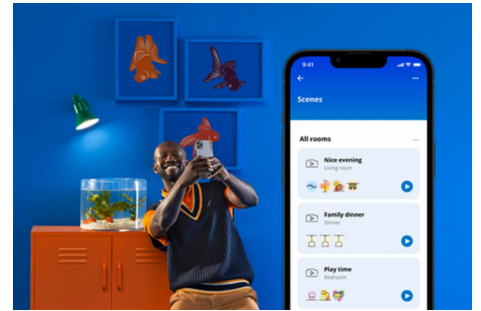

Plafonnier Super Slim 14W

Ajoutez une lumière blanche réglable, chaude ou froide, dans vos espaces de vie avec le plafonnier connecté WiZ Super Slim. Utilisez l'application WiZ ou votre voix pour varier l'intensité lumineuse ou appliquer des modes d'éclairage prédéfinis sur les installations Wi-Fi.

AVANTAGE DES PRODUITS

- Blanc variable
- Dimensions : Ø242
- IP20/Plastique/blanc

Fonctionnalités d'éclairage connecté faciles à configurer

Profitez instantanément des avantages des fonctions connectées, en associant simplement votre lampe WiZ à votre réseau Wi-Fi. Contrôlez facilement votre éclairage lorsque vous n'êtes pas chez vous en programmant son allumage et son extinction automatiques. Vous n'avez pas besoin d'installer du matériel supplémentaire tel qu'un hub ou une passerelle !

voire consommation d'énergie.

Obtenez un aperçu de la consommation d'énergie de vos lampes avec l'application WiZ. Accédez facilement à un rapport hebdomadaire ou quotidien pour vous aider à garder le contrôle de votre consommation d'énergie à la maison.

Créez votre scénario de lumière parfait

Associez le blanc et la couleur dans des modes d'éclairage parfaitement adaptés à chaque moment de la journée. Enregistrez-les pour les retrouver à la demande via l'appli, la télécommande ou par commande vocale.