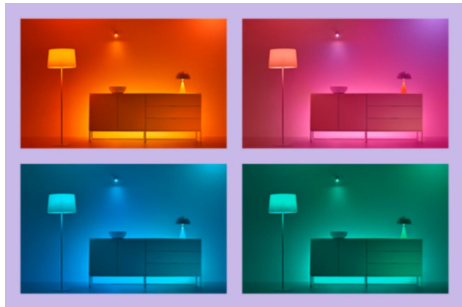

Kit de démarrage pour bandeau LED 2 m

Le kit de démarrage pour bandeau LED WiZ 2 mètres vous offre tout ce dont vous avez besoin pour obtenir une lumière connectée, éclatante et colorée. Coupez le bandeau flexible sur mesure pour ajouter un éclairage linéaire indirect à n'importe quel espace. Utilisez-la avec l'application WiZ ou votre voix pour la tamiser et l'éclaircir, ou utilisez les modes de lumière prééglés sur les configurations Wi-Fi.

Des millions de couleurs et des modes d'éclairage changeants pour égayer votre journée

Choisissez la couleur de lumière qui vous convient ou appliquez simplement un mode de lumière dynamique que nous avons conçu pour vous. Les modes Feu de cheminée ou Océan, par exemple, vous aideront à créer une atmosphère étonnante et à vous remonter le moral.