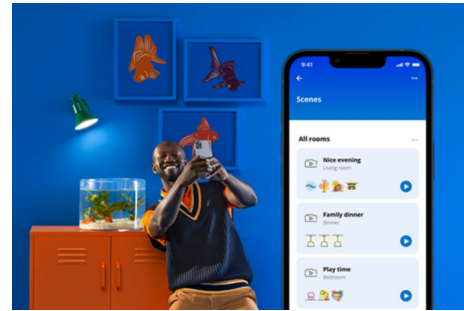

Ampoule ambre à filament 50 W ST64 E27

Avec cette ampoule LED WIZ Edison de style vintage, découvrez un éclairage connecté pensé pour la vie quotidienne. Son look classique et sa finition ambrée complèteront parfaitement vos luminaires déco. Pour créer l'ambiance qui vous convient, choisissez une lumière blanche plus ou moins chaude. Vous pouvez créer des programmes d'allumage et d'extinction de vos lampes pour la semaine ou selon un jour précis, et commander le système via votre smartphone ou à la voix. Vous pouvez même y accéder à distance. Pas besoin de matériel spécial : les lampes WIZ se connectent directement au Wi-Fi.

AVANTAGE DES PRODUITS

- Ampoule connectée blanche réglable
- Jusqu'à 640 lumens
- Branchez, le tour est joué !
- Contrôle avec l'application ou la voix

Fonctionnalités d'éclairage connecté faciles à configurer

Profitez instantanément des avantages des fonctions connectées, en associant simplement votre lampe WiZ à votre réseau Wi-Fi. Contrôlez facilement votre éclairage lorsque vous n'êtes pas chez vous en programmant son allumage et son extinction automatiques. Vous n'avez pas besoin d'installer du matériel supplémentaire tel qu'un hub ou une passerelle !

Créez votre scénario de lumière parfait

Associez le blanc et la couleur dans des modes d'éclairage parfaitement adaptés à chaque moment de la journée. Enregistrez-les pour les retrouver à la demande via l'appli, la télécommande ou par commande vocale.