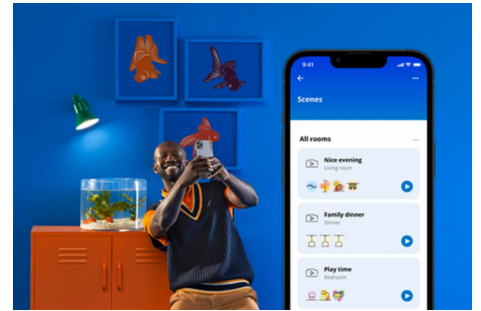

Ampoule à filament transparente 40W C35 E14

Si vous aimez ce look classique, optez pour un style rétro. Avec leur forme flamme, ces ampoules à LED intelligentes en verre transparent complèteront parfaitement vos équipements décoratifs et tous les endroits où vous voulez mettre une touche d'élégance. Faites votre choix parmi des centaines de nuances de lumière blanche froide et chaude. Vous pouvez aussi les programmer afin qu'elles s'adaptent automatiquement à vos besoins et à votre humeur. Et bien sûr, vous pouvez les contrôler via votre réseau Wi-Fi et l'application WiZ, la télécommande WiZ associée ou à la voix.

AVANTAGE DES PRODUITS

- Ampoule connectée blanche réglable
- Jusqu'à 470 lumens
- Branchez, le tour est joué !
- Contrôle avec l'application ou la voix

Fonctionnalités d'éclairage connecté faciles à configurer

Profitez instantanément des avantages des fonctions connectées, en associant simplement votre lampe WiZ à votre réseau Wi-Fi. Contrôlez facilement votre éclairage lorsque vous n'êtes pas chez vous en programmant son allumage et son extinction automatiques. Vous n'avez pas besoin d'installer du matériel supplémentaire tel qu'un hub ou une passerelle !

Créez votre scénario de lumière parfait

Associez le blanc et la couleur dans des modes d'éclairage parfaitement adaptés à chaque moment de la journée. Enregistrez-les pour les retrouver à la demande via l'appli, la télécommande ou par commande vocale.