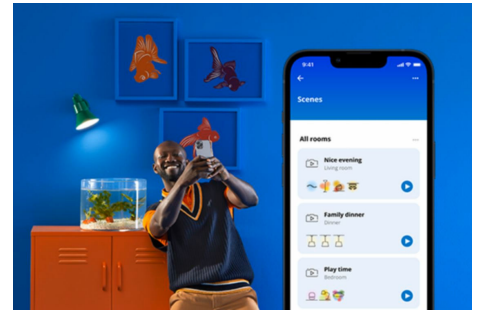

Ampoule transparente à filament 60 W ST64 E27

Avec cette ampoule LED WIZ Edison de style vintage, découvrez un éclairage connecté pensé pour la vie quotidienne. Vous voulez vous détendre ou au contraire vous concentrer sur quelque chose ? Choisissez une lumière blanche plus ou moins chaude. Vous pouvez créer des programmes d'allumage et d'extinction de vos lampes pour la semaine ou selon un jour précis, et commander le système via votre smartphone ou à la voix. Vous pouvez même y accéder à distance. Pas besoin de matériel spécial : les lampes WIZ se connectent directement au Wi-Fi.

AVANTAGE DES PRODUITS

- Ampoule connectée blanche réglable
- Jusqu'à 806 lumens
- Branchez, le tour est joué !
- Contrôle avec l'application ou la voix

Fonctionnalités d'éclairage connecté faciles à configurer

Profitez instantanément des avantages des fonctions connectées, en associant simplement votre lampe WiZ à votre réseau Wi-Fi. Contrôlez facilement votre éclairage lorsque vous n'êtes pas chez vous en programmant son allumage et son extinction automatiques. Vous n'avez pas besoin d'installer du matériel supplémentaire tel qu'un hub ou une passerelle !

Créez votre scénario de lumière parfait

Associez le blanc et la couleur dans des modes d'éclairage parfaitement adaptés à chaque moment de la journée. Enregistrez-les pour les retrouver à la demande via l'appli, la télécommande ou par commande vocale.