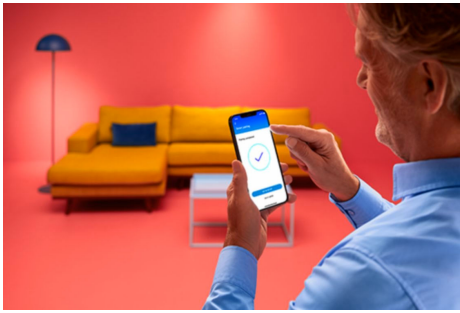

Ampoule transparente à filament 60 W ST64 E27

Avec cette ampoule LED WIZ Edison de style vintage, découvrez un éclairage connecté pensé pour la vie quotidienne. Vous voulez vous détendre ou au contraire vous concentrer sur quelque chose ? Choisissez une lumière blanche plus ou moins chaude. Vous pouvez créer des programmes d'allumage et d'extinction de vos lampes pour la semaine ou selon un jour précis, et commander le système via votre smartphone ou à la voix. Vous pouvez même y accéder à distance. Pas besoin de matériel spécial : les lampes WIZ se connectent directement au Wi-Fi.

AVANTAGE DES PRODUITS

- Ampoule connectée blanche réglable
- Jusqu'à 806 lumens
- Branchez, le tour est joué !
- Contrôle avec l'application ou la voix

Fonctionnalités d'éclairage connecté faciles à configurer

Profitez instantanément des avantages des fonctions connectées, en associant simplement votre lampe WiZ à votre réseau Wi-Fi. Contrôlez facilement votre éclairage lorsque vous n'êtes pas chez vous en programmant son allumage et son extinction automatiques. Vous n'avez pas besoin d'installer du matériel supplémentaire tel qu'un hub ou une passerelle !

Créez votre scénario de lumière parfait

Associez le blanc et la couleur dans des modes d'éclairage parfaitement adaptés à chaque moment de la journée. Enregistrez-les pour les retrouver à la demande via l'appli, la télécommande ou par commande vocale.