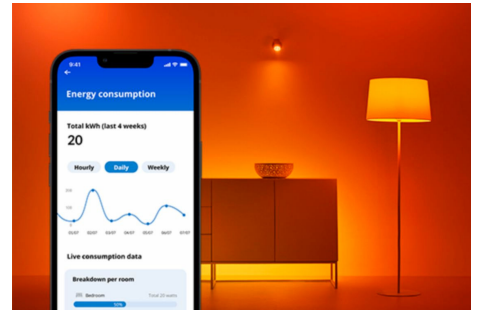

Ampoule flamme 40W C37 E14

Les bougies sont très agréables, mais la lumière qu'elle produisent ne varie pas. Ces ampoules LED couleur de forme flamme, elles, peuvent faire 16,7 millions de choses. Choisissez la nuance parfaitement assortie au moment, qu'il s'agisse d'une fête entre amis, d'un dîner chic ou d'une soirée cinéma sur votre canapé. Vous pouvez aussi créer des horaires pour passer automatiquement à l'ambiance parfaite en fonction de vos besoins et de votre humeur. Et bien sûr, vous pouvez les contrôler via votre réseau Wi-Fi et l'application WiZ, la télécommande WiZ associée ou à la voix.

AVANTAGE DES PRODUITS

- Ampoule connectée couleur
- Jusqu'à 470 lumens
- Branchez, le tour est joué !
- Contrôle avec l'application ou la voix

Fonctionnalités d'éclairage connecté faciles à configurer

Profitez instantanément des avantages des fonctions connectées, en associant simplement votre lampe WiZ à votre réseau Wi-Fi. Contrôlez facilement votre éclairage lorsque vous n'êtes pas chez vous en programmant son allumage et son extinction automatiques. Vous n'avez pas besoin d'installer du matériel supplémentaire tel qu'un hub ou une passerelle !

Une lumière SpaceSense™ exclusive qui s'allume à chaque mouvement

La technologie SpaceSense de WiZ transforme votre ampoules en détecteurs de mouvement. Avec un minimum de deux lampes WiZ dans une pièce, vous pouvez activer la fonction SpaceSense dans l'application WiZ et faire en sorte que les lampes s'allument et s'éteignent automatiquement grâce à la détection de mouvement. C'est simple. C'est SpaceSense. C'est WiZ.

Obtenez un aperçu de votre consommation d'énergie.

Obtenez un aperçu de la consommation d'énergie de vos lampes avec l'application WiZ. Accédez facilement à un rapport hebdomadaire ou quotidien pour vous aider à garder le contrôle de votre consommation d'énergie à la maison.