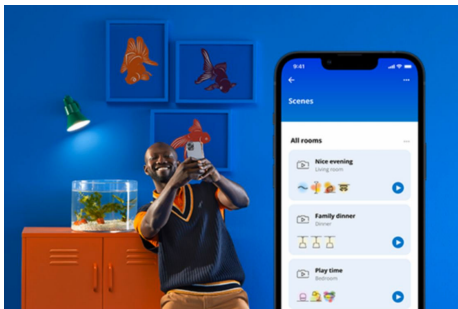

Créez votre scénario de lumière parfait

Associez le blanc et la couleur dans des modes d'éclairage parfaitement adaptés à chaque moment de la journée. Enregistrez-les pour les retrouver à la demande via l'appli, la télécommande ou par commande vocale.