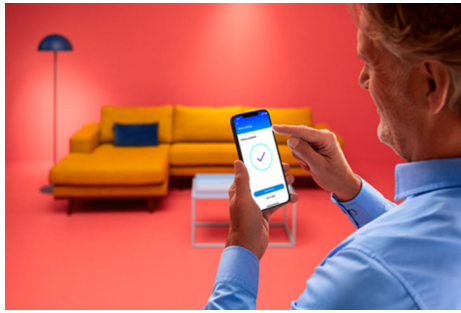

## Ampoule flamme 40W C37 E14

Tout le monde aime regarder une bougie, n'est-ce pas ? Avec leur forme flamme, ces ampoules LED économes en énergie vous offrent toute l'élégance d'un chandelier et ce qu'aucune bougie ne peut offrir : des centaines de nuances de lumière blanche réglables en fonction de vos besoins et de votre humeur. Vous avez besoin de vous concentrer ? Prévoyez une lumière froide. Vous voulez vous détendre ? Optez pour une lumière douce. Vous avez le choix d'un éclairage qui rend votre vie aussi agréable que possible lorsque vous êtes chez vous. Et bien sûr, vous pouvez le contrôler via votre réseau Wi-Fi et l'application WiZ, la télécommande WiZ associée ou à la voix.

## AVANTAGE DES PRODUITS

- Ampoule connectée blanche réglable
- Jusqu'à 470 lumens
- Branchez, le tour est joué !
- Contrôle avec l'application ou la voix