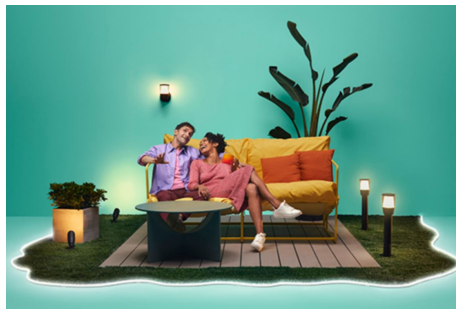

Créez votre scénario de lumière extérieure parfait

Associez le blanc et la couleur dans des modes d'éclairage parfaitement adaptés aux moments que vous passez dans votre jardin. Enregistrez-les pour les retrouver à la demande à l'aide de l'application, de la commande vocale ou de l'accessoire de contrôle.