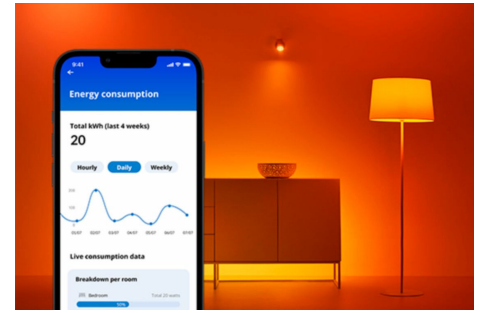

Obtenez un aperçu de votre consommation d'énergie.

Obtenez un aperçu de la consommation d'énergie de vos lampes avec l'application WiZ. Accédez facilement à un rapport hebdomadaire ou quotidien pour vous aider à garder le contrôle de votre consommation d'énergie à la maison.