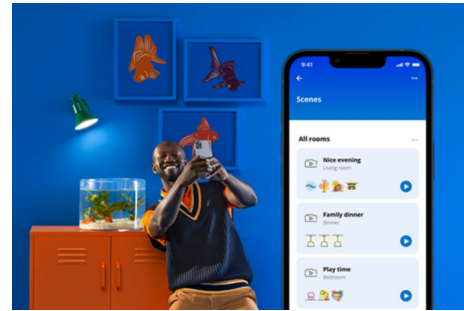

Ampoule ambre à filament 25W PS160 E27

Un revêtement ambré et des teintes de lumière blanche chaude ou froide vous permettent de créer l'ambiance avec cette ampoule WiZ blanche intelligente à filament allongée, de style vintage et réglable. Utilisez l'application WiZ ou votre voix pour varier l'intensité lumineuse ou appliquer des modes d'éclairage prédéfinis sur les configurations Wi-Fi.

AVANTAGE DES PRODUITS

- Ampoule connectée blanche réglable
- Jusqu'à 390 lumens
- Branchez, le tour est joué !
- Contrôle avec l'application ou la voix

Fonctionnalités d'éclairage connecté faciles à configurer

Profitez instantanément des avantages des fonctions connectées, en associant simplement votre lampe WiZ à votre réseau Wi-Fi. Contrôlez facilement votre éclairage lorsque vous n'êtes pas chez vous en programmant son allumage et son extinction automatiques. Vous n'avez pas besoin d'installer du matériel supplémentaire tel qu'un hub ou une passerelle !

Créez votre scénario de lumière parfait

Associez le blanc et la couleur dans des modes d'éclairage parfaitement adaptés à chaque moment de la journée. Enregistrez-les pour les retrouver à la demande via l'appli, la télécommande ou par commande vocale.