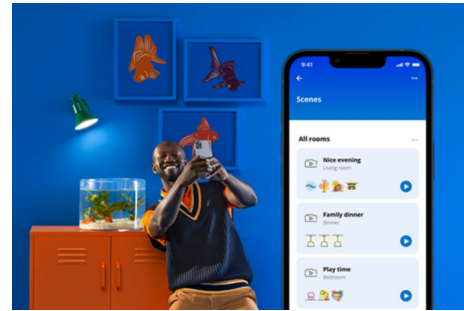

Ampoule ambre à filament 25 W PS160 E27

Avec leur finition ambrée, ces grandes ampoules intelligentes sont faites pour être vues. Leur filament, une élégante spirale dorée, souligne leur forme classique et les rend agréables à regarder, même éteintes. Choisissez parmi des centaines de nuances de lumière blanche, froide à chaude, ou programmez-les pour qu'elles s'adaptent automatiquement à vos besoins et à votre humeur. Et bien sûr, vous pouvez les contrôler via votre réseau Wi-Fi et l'application WiZ, la télécommande WiZ associée ou à la voix.

AVANTAGE DES PRODUITS

- Ampoule connectée blanche réglable
- Jusqu'à 390 lumens
- Branchez, le tour est joué !
- Contrôle avec l'application ou la voix

Fonctionnalités d'éclairage connecté faciles à configurer

Profitez instantanément des avantages des fonctions connectées, en associant simplement votre lampe WiZ à votre réseau Wi-Fi. Contrôlez facilement votre éclairage lorsque vous n'êtes pas chez vous en programmant son allumage et son extinction automatiques. Vous n'avez pas besoin d'installer du matériel supplémentaire tel qu'un hub ou une passerelle !

Créez votre scénario de lumière parfait

Associez le blanc et la couleur dans des modes d'éclairage parfaitement adaptés à chaque moment de la journée. Enregistrez-les pour les retrouver à la demande via l'appli, la télécommande ou par commande vocale.