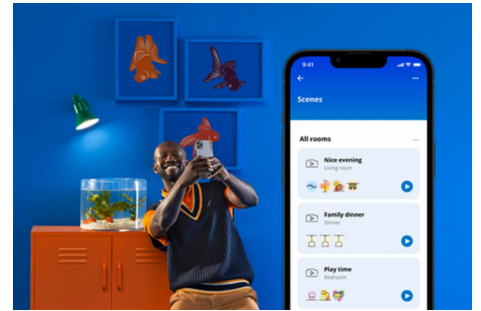

## Globe ambre à filament 25W G200 E27

Créez l'ambiance de votre choix dans n'importe quelle pièce avec la chaleur ambrée d'une ampoule sphérique intelligente à filament WiZ surdimensionnée, projetant une lumière blanche chaude ou froide. Utilisez l'application WiZ ou votre voix pour varier l'intensité lumineuse ou appliquer des modes d'éclairage prédéfinis sur les configurations Wi-Fi.

## AVANTAGE DES PRODUITS

- Ampoule connectée blanche réglable
- Jusqu'à 390 lumens
- Branchez, le tour est joué !
- Contrôle avec l'application ou la voix

## Fonctionnalités d'éclairage connecté faciles à configurer

Profitez instantanément des avantages des fonctions connectées, en associant simplement votre lampe WiZ à votre réseau Wi-Fi. Contrôlez facilement votre éclairage lorsque vous n'êtes pas chez vous en programmant son allumage et son extinction automatiques. Vous n'avez pas besoin d'installer du matériel supplémentaire tel qu'un hub ou une passerelle !

## Créez votre scénario de lumière parfait

Associez le blanc et la couleur dans des modes d'éclairage parfaitement adaptés à chaque moment de la journée. Enregistrez-les pour les retrouver à la demande via l'appli, la télécommande ou par commande vocale.