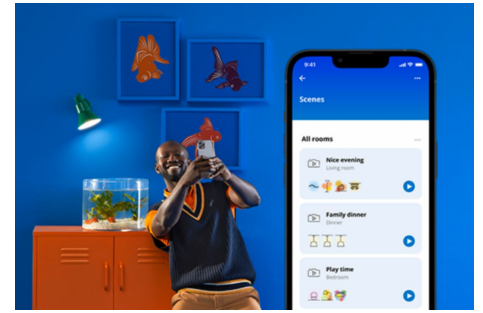

Ampoule à filament transparente 60W G125 E27

Vous aurez du mal à trouver plus élégant ! Avec leur forme globe, ces ampoules à LED intelligentes en verre transparent mettront un accent rétro dans vos équipements décoratifs et tous les endroits où vous voulez mettre une touche d'élégance. Faites votre choix parmi des centaines de nuances de lumière blanche froide et chaude. Vous pouvez aussi les programmer afin qu'elles s'adaptent automatiquement à vos besoins et à votre humeur. Et bien sûr, vous pouvez les contrôler via votre réseau Wi-Fi et l'application WiZ, la télécommande WiZ associée ou à la voix.

AVANTAGE DES PRODUITS

- Ampoule connectée blanche réglable
- Jusqu'à 806 lumens
- Branchez, le tour est joué !
- Contrôle avec l'application ou la voix

Fonctionnalités d'éclairage connecté faciles à configurer

Profitez instantanément des avantages des fonctions connectées, en associant simplement votre lampe WiZ à votre réseau Wi-Fi. Contrôlez facilement votre éclairage lorsque vous n'êtes pas chez vous en programmant son allumage et son extinction automatiques. Vous n'avez pas besoin d'installer du matériel supplémentaire tel qu'un hub ou une passerelle !

Créez votre scénario de lumière parfait

Associez le blanc et la couleur dans des modes d'éclairage parfaitement adaptés à chaque moment de la journée. Enregistrez-les pour les retrouver à la demande via l'appli, la télécommande ou par commande vocale.