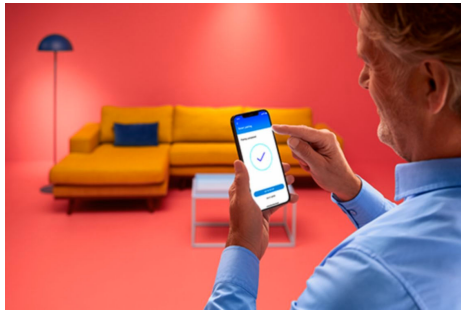

Ampoule 100W A67 E27

Chaque moment est particulier, et les ampoules intelligentes le sont tout autant. Si elle a une forme A67 et un flux lumineux classiques, cette ampoule WiZ a tout de même une caractéristique tout à fait originale : sa lumière LED blanche réglable en fonction de vos besoins et de votre humeur. Vous avez besoin de vous concentrer ? Prévoyez une lumière froide. Vous voulez vous détendre ? Optez pour une lumière douce. Vous avez le choix d'un éclairage qui rend votre vie aussi agréable que possible lorsque vous êtes chez vous. Et bien sûr, vous pouvez le contrôler via votre réseau Wi-Fi et l'application WiZ, la télécommande WiZ associée ou à la voix.

AVANTAGE DES PRODUITS

- Ampoule connectée blanche réglable
- Jusqu'à 1521 lumens
- Branchez, le tour est joué !
- Contrôle avec l'application ou la voix

Fonctionnalités d'éclairage connecté faciles à configurer

Profitez instantanément des avantages des fonctions connectées, en associant simplement votre lampe WiZ à votre réseau Wi-Fi. Contrôlez facilement votre éclairage lorsque vous n'êtes pas chez vous en programmant son allumage et son extinction automatiques. Vous n'avez pas besoin d'installer du matériel supplémentaire tel qu'un hub ou une passerelle !

Créez votre scénario de lumière extérieure parfait

Associez le blanc et la couleur dans des modes d'éclairage parfaitement adaptés aux moments que vous passez dans votre jardin. Enregistrez-les pour les retrouver à la demande à l'aide de l'application, de la commande vocale ou de l'accessoire de contrôle.