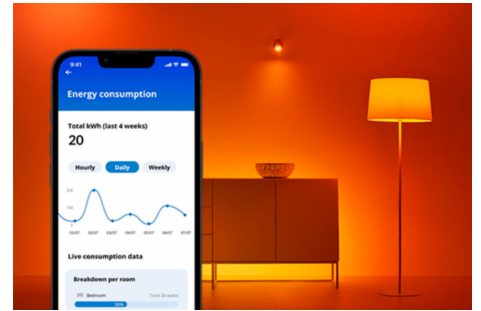

Obtenez un aperçu de votre consommation d'énergie.

Obtenez un aperçu de la consommation d'énergie de vos lampes avec l'application WiZ. Accédez facilement à un rapport hebdomadaire ou quotidien pour vous aider à garder le contrôle de votre consommation d'énergie à la maison.