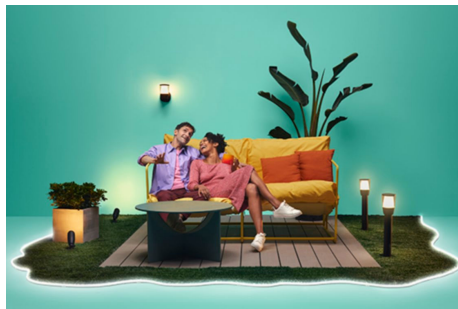

Créez votre scénario de lumière extérieure parfait

Associez le blanc et la couleur dans des modes d'éclairage parfaitement adaptés aux moments que vous passez dans votre jardin. Enregistrez-les pour les retrouver à la demande à l'aide de l'application, de la commande vocale ou de l'accessoire de contrôle.