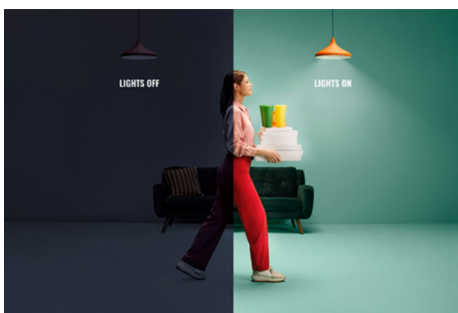

Ενεργοποιήστε το φωτισμό σας με κίνηση χωρίς τη χρήση αισθητήρα

Η τεχνολογία SpaceSense της WiZ μετατρέπει τις φωτεινές σας μονάδες σε αισθητήρες κίνησης. Ενεργοποιήστε τη λειτουργία SpaceSense στην εφαρμογή WiZ και κάντε το φωτισμό σας να ανάβει και να σβήνει αυτόματα, με ανίχνευση κίνησης. Απαιτούνται τουλάχιστον δύο φωτεινές μονάδες WiZ σε έναν χώρο για να λειτουργήσει η δυνατότητα SpaceSense.