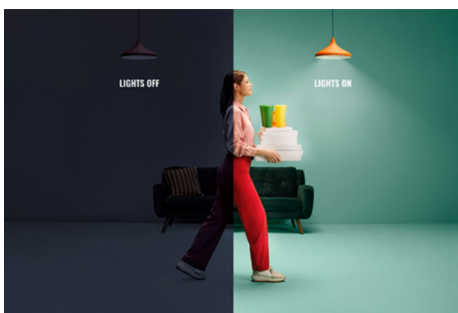

Ρυθμίστε τα φώτα για να ακολουθούν το δικό σας πρόγραμμα

Αυτοματοποιήστε τα έξυπνα φώτα σας για να ακολουθήσετε τις καθημερινές ή εβδομαδιαίες ρουτίνες σας. Προγραμματίστε τα φώτα σας να ανάβουν το πρωί ή πριν φτάσετε στο σπίτι και να τα κρατάτε κλειστά για εξοικονόμηση ενέργειας, όταν δεν είναι απαραίτητα.