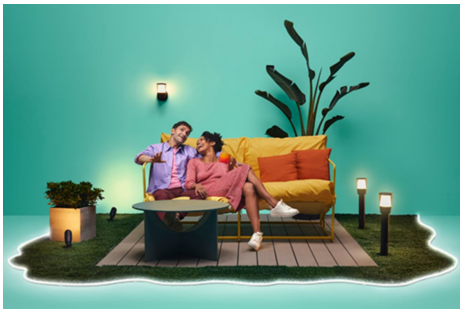

Δημιουργήστε την τέλεια σκηνή φωτισμού σας

Κάντε τον δικό σας συνδυασμό διαφορετικών χρωμάτων και λευκού φωτισμού για να δημιουργήσετε την ιδανική ατμόσφαιρα για να ταιριάζει με τις στιγμές της καθημερινότητάς σας. Απλά αποθηκεύστε το νέο σας σκηνικό και επιλέξτε το οποιαδήποτε στιγμή με την εφαρμογή WiZ ή με τη φωνή σας.