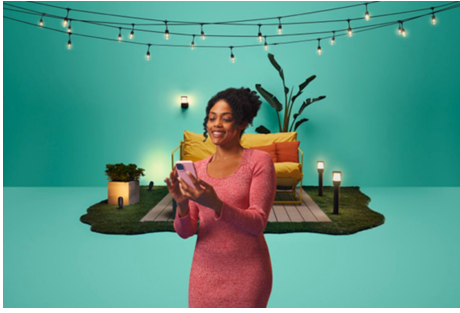

Άμεση εγκατάσταση για όλες τις λειτουργίες του έξυπνου σπιτιού σας

Αποκτήστε άμεση πρόσβαση σε όλες τις έξυπνες λειτουργίες, συνδέοντας απλώς τα νέα σας φωτιστικά στο υπάρχον Wi-Fi σας. Μπορείτε να ελέγξετε τα φώτα όταν λείπετε από το σπίτι και να ορίσετε χρονοδιαγράμματα για να ανάβουν και να σβήνουν αυτόματα. Και όλα αυτά χωρίς να χρειάζεται να εγκαταστήσετε πρόσθετο εξοπλισμό. Διατηρήστε το χειριστήριο εντός της εμβέλειας του Wi-Fi και όλα τα συνδεδεμένα φώτα θα είναι πλήρως ελεγχόμενα ακόμη και εκτός εμβέλειας Wi-Fi.