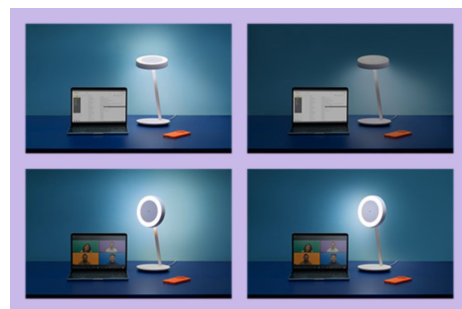

Κατακόρυφο επιτραπέζιο φωτιστικό

Ένα φως, άπειρες χρήσεις! Το πολυλειτουργικό έξυπνο κατακόρυφο επιτραπέζιο φωτιστικό WiZ προσφέρει διπλές ζώνες φωτισμού, ιδανικές για φωτισμό εργασίας στο γραφείο σας, βιντεοκλήσεις, ακόμα και για τη δημιουργία χαλαρωτικού φωτισμού δίπλα στο κρεβάτι. Απλώς περιστρέψτε την κεφαλή για αλλαγή από φωτισμό γραφείου σε φωτισμό βιντεοκλήσεων. Ένας ειδικά σχεδιασμένος διαχύτης παράγει απαλό, ρυθμιζόμενο δακτυλιοειδές φως για να σας κάνει να φαίνεστε στα καλύτερά σας όταν είστε online. Ο ενσωματωμένος αισθητήρας φωτεινότητας ανιχνεύει τα επίπεδα φωτισμού περιβάλλοντος και προσαρμόζει αυτόματα τον φωτισμό εργασίας για να μειώσει την καταπόνηση των ματιών όταν εργάζεστε πολλές ώρες. Ο απλός και ξεκάθαρος γεωμετρικός σχεδιασμός εναρμονίζεται άψογα σε κάθε διακόσμηση. Το έξυπνο κατακόρυφο επιτραπέζιο φωτιστικό συνεργάζεται τέλεια με τα άλλα φώτα του οικοσυστήματος WiZ του χώρου σας, με τον εύκολο έλεγχο που έχετε μάθει να περιμένετε. Χρησιμοποιήστε την εφαρμογή WiZ, το WiZmote ή τη φωνή σας για να δημιουργήσετε την τέλεια ατμόσφαιρα οπουδήποτε μέσα στο σπίτι.

Αποκλειστικό φως SpaceSense™ που ανάβει με την ανίχνευση κίνησης

Η τεχνολογία SpaceSense της WiZ μετατρέπει τα φωτιστικά σας σε αισθητήρες κίνησης. Με τουλάχιστον δύο φώτα WiZ σε ένα δωμάτιο, μπορείτε να ενεργοποιήσετε τη λειτουργία SpaceSense στην εφαρμογή WiZ και να επωφεληθείτε από φώτα που ανάβουν και σβήνουν αυτόματα με την ανίχνευση κίνησης. Είναι απλό. Είναι το SpaceSense. Είναι WiZ.

Διπλές ζώνες φωτισμού για εστίαση, βιντεοκλήσεις ή ατμόσφαιρα

Οι διπλές ζώνες φωτισμού κάνουν το επιτραπέζιο φωτιστικό WiZ Portrait πολυλειτουργική. Όταν είναι οριζόντια, χρησιμοποιήστε το φως προς τα κάτω για εστίαση και το φως προς τα πάνω για ατμόσφαιρα. Όταν είναι κατακόρυφα, χρησιμοποιήστε το μπροστινό φως για βιντεοκλήσεις και το πίσω φως για ατμόσφαιρα. Ένα φωτιστικό, τόσες πολλές χρήσεις!