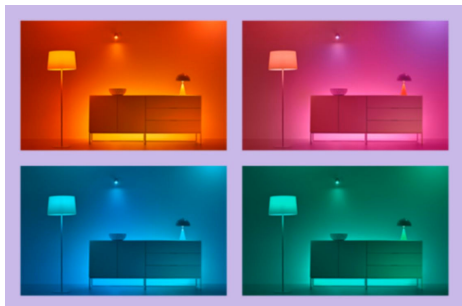

ΚΥΡΙΌΤΕΡΑ ΧΑΡΑΚΤΗΡΙΣΤΙΚΆ ΤΟΥ ΠΡΟΪΌΝΤΟΣ

- Έξυπνος λαμπτήρας με πλήρες εύρος χρωμάτων
- Έως 806 lm
- Εύκολη τοποθέτηση και άμεση λειτουργία
- Έλεγχος με εφαρμογή ή φωνητικός έλεγχος

Λειτουργίες έξυπνου φωτισμού εύκολες στην εγκατάσταση

Δημιουργήστε την τέλεια σκηνή φωτισμού σας

Κάντε τον δικό σας συνδυασμό διαφορετικών χρωμάτων και λευκού φωτισμού για να δημιουργήσετε την ιδανική ατμόσφαιρα για να ταιριάζει με τις στιγμές της καθημερινότητάς σας. Απλά αποθηκεύστε το νέο σας σκηνικό και επιλέξτε το οποιαδήποτε στιγμή με την εφαρμογή WiZ ή με τη φωνή σας.