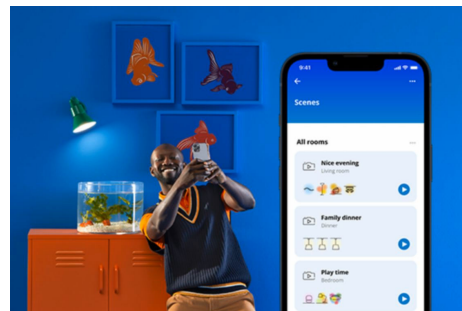

Λαμπτήρας 60 W A60 E27

Ο λαμπτήρας WiZ LED A60 με πλήρες φάσμα χρωμάτων φέρνει τον έξυπνο φωτισμό στην καθημερινότητά σας. Αντικαταστήστε οποιονδήποτε λαμπτήρα φωτιστικού, για να δημιουργήσετε την ατμόσφαιρα που θέλετε με 16 εκατομμύρια χρώματα, καθώς και με θερμό έως ψυχρό λευκό φως. Μπορείτε να ρυθμίσετε το πρόγραμμα για να ανάβετε και να σβήνετε τα φώτα σύμφωνα με τις καθημερινές ή τις εβδομαδιαίες σας συνήθειες, να ελέγχετε τα φώτα μέσω του smartphone ή της φωνής σας και να έχετε απομακρυσμένη πρόσβαση ακόμα και όταν λείπετε. Τα φώτα WiZ συνδέονται στο Wi-Fi που ήδη έχετε και δεν απαιτείται πρόσθετος εξοπλισμός.

ΚΥΡΙΌΤΕΡΑ ΧΑΡΑΚΤΗΡΙΣΤΙΚΆ ΤΟΥ ΠΡΟΪΌΝΤΟΣ

- Έξυπνος λαμπτήρας με πλήρες εύρος χρωμάτων
- Έως 806 lm
- Εύκολη τοποθέτηση και άμεση λειτουργία
- Έλεγχος με εφαρμογή ή φωνητικός έλεγχος

Λειτουργίες έξυπνου φωτισμού εύκολες στην εγκατάσταση

Απολαύστε τα πλεονεκτήματα των έξυπνων λειτουργιών άμεσα, απλώς συνδέοντας το προϊόν WiZ στο δίκτυο Wi-Fi. Ελέγξτε εύκολα τα φώτα όταν λείπετε από το σπίτι και προγραμματίζοντας τα φώτα να ανάβουν και να σβήνουν αυτόματα. Δεν χρειάζεται να εγκαταστήσετε επιπλέον εξοπλισμό όπως κέντρο ή πύλη!

Δημιουργήστε την τέλεια σκηνή φωτισμού σας

Κάντε τον δικό σας συνδυασμό διαφορετικών χρωμάτων και λευκού φωτισμού για να δημιουργήσετε την ιδανική ατμόσφαιρα για να ταιριάζει με τις στιγμές της καθημερινότητάς σας. Απλά αποθηκεύστε το νέο σας σκηνικό και επιλέξτε το οποιαδήποτε στιγμή με την εφαρμογή WiZ ή με τη φωνή σας.