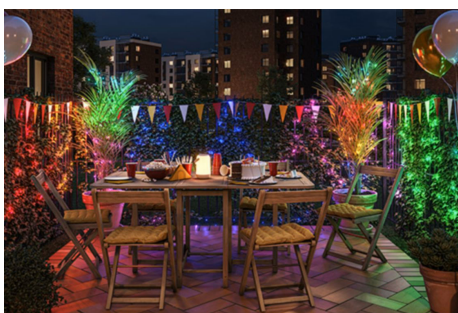

Στατικές και δυναμικές λειτουργίες φωτισμού για να ανεβάσουν τη διάθεσή σας

Επιλέξτε ανάμεσα σε εκατομμύρια χρώματα ή από το σετ των λειτουργιών φωτισμού που έχουμε σχεδιάσει για εσάς. Με τόσες πολλές επιλογές, μπορείτε να φέρετε τη μαγεία σε όλες τις γιορτές, τα πάρτι, τις προσωπικές συναντήσεις και τις καθημερινές σας στιγμές!