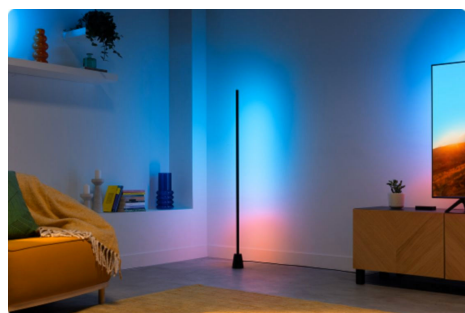

Καθηλωτικός φωτισμός περιβάλλοντος

Συγχρονίστε τα φώτα σας με το βίντεο (απαιτείται HDMI Sync Box) και τη μουσική για να βελτιώσετε την οικιακή ψυχαγωγία σας. Ιδανική για ταινίες και παιχνίδια, η δυνατότητα Συγχρονισμού δημιουργεί μια πλήρως καθηλωτική εμπειρία που μοιάζει με κινηματογράφο και δίνει ζωή στο περιεχόμενο σας.