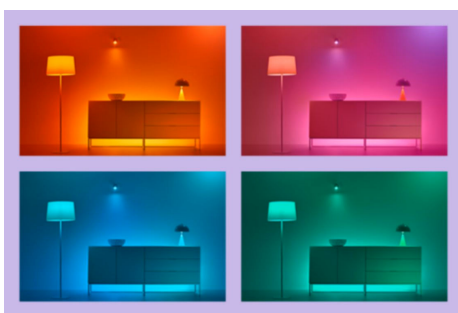

Εκατομμύρια χρώματα και λειτουργίες φωτισμού που αλλάζουν για να φτιάξετε τη μέρα σας

Επιλέξτε οποιοδήποτε ανοιχτό χρώμα σας αρέσει ή απλώς εφαρμόστε μια λειτουργία δυναμικού φωτισμού που σχεδιάσαμε για εσάς. Το τζάκι ή ο ωκεανός, για παράδειγμα, θα σας βοηθήσουν να δημιουργήσετε μια εκπληκτική ατμόσφαιρα και να φτιάξετε τη διάθεσή σας.