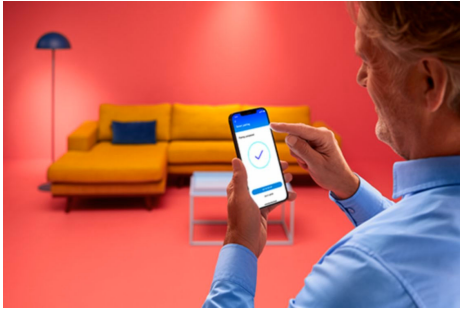

Λειτουργίες έξυπνου φωτισμού εύκολες στην εγκατάσταση

Απολαύστε τα πλεονεκτήματα των έξυπνων λειτουργιών άμεσα, απλώς συνδέοντας το προϊόν WIZ στο δίκτυο Wi-Fi. Ελέγξτε εύκολα τα φώτα όταν λείπετε από το σπίτι και προγραμματίζοντας τα φώτα να ανάβουν και να σβήνουν αυτόματα. Δεν χρειάζεται να εγκαταστήσετε επιπλέον εξοπλισμό όπως κέντρο ή πύλη!