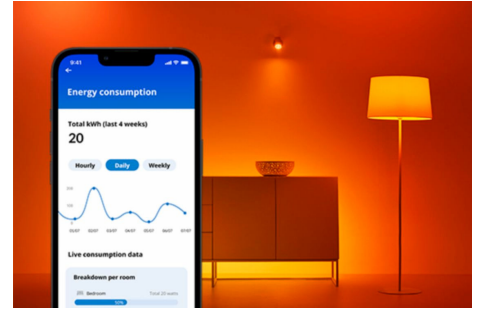

Παρακολουθήστε την κατανάλωση ενέργειας

Λάβετε μια επισκόπηση της κατανάλωσης ενέργειας του φωτισμού σας με την εφαρμογή WIZ. Αποκτήστε εύκολη πρόσβαση σε μια εβδομαδιαία ή ημερήσια αναφορά που θα σας βοηθήσει να παρακολουθείτε την κατανάλωση ενέργειας στο σπίτι.