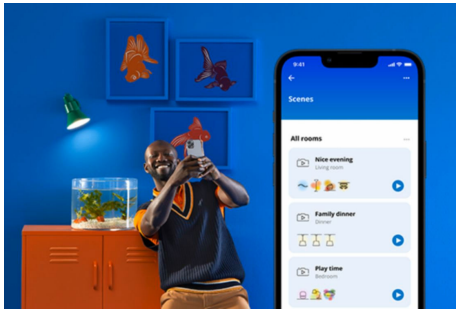

Απολαύστε τα πλεονεκτήματα των έξυπνων λειτουργιών άμεσα, απλώς συνδέοντας το προϊόν WIZ στο δίκτυο Wi-Fi. Ελέγξτε εύκολα τα φώτα όταν λείπετε από το σπίτι και προγραμματίζοντας τα φώτα να ανάβουν και να σβήνουν αυτόματα. Δεν χρειάζεται να εγκαταστήσετε επιπλέον εξοπλισμό όπως κέντρο ή πύλη!

Αποκλειστικό φως SpaceSense™ που ανάβει με την ανίχνευση κίνησης

Η τεχνολογία SpaceSense της WIZ μετατρέπει τα φωτιστικά σας σε αισθητήρες κίνησης. Με τουλάχιστον δύο φώτα WIZ σε ένα δωμάτιο, μπορείτε να ενεργοποιήσετε τη λειτουργία SpaceSense στην εφαρμογή WIZ και να επωφεληθείτε από φώτα που ανάβουν και σβήνουν αυτόματα με την ανίχνευση κίνησης. Είναι απλό. Είναι το SpaceSense. Είναι WIZ.

Παρακολουθήστε την κατανάλωση ενέργειας

Λάβετε μια επισκόπηση της κατανάλωσης ενέργειας του φωτισμού σας με την εφαρμογή WIZ. Αποκτήστε εύκολη πρόσβαση σε μια εβδομαδιαία ή ημερήσια αναφορά που θα σας βοηθήσει να παρακολουθείτε την κατανάλωση ενέργειας στο σπίτι.

Δημιουργήστε την τέλεια σκηνή φωτισμού σας

Κάντε τον δικό σας συνδυασμό διαφορετικών χρωμάτων και λευκού φωτισμού για να δημιουργήσετε την ιδανική ατμόσφαιρα για να ταιριάζει με τις στιγμές της καθημερινότητάς σας. Απλά αποθηκεύστε το νέο σας σκηνικό και επιλέξτε το οποιαδήποτε στιγμή με την εφαρμογή WIZ ή με τη φωνή σας.