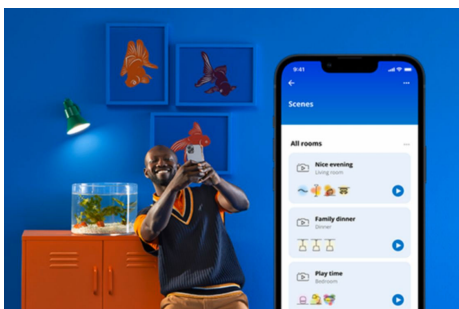

## Λειτουργίες έξυπνου φωτισμού εύκολες στην εγκατάσταση

Απολαύστε τα πλεονεκτήματα των έξυπνων λειτουργιών άμεσα, απλώς συνδέοντας το προϊόν WIZ στο δίκτυο Wi-Fi. Ελέγξτε εύκολα τα φώτα όταν λείπετε από το σπίτι και προγραμματίζοντας τα φώτα να ανάβουν και να σβήνουν αυτόματα. Δεν χρειάζεται να εγκαταστήσετε επιπλέον εξοπλισμό όπως κέντρο ή πύλη!

## Αποκλειστικό φως SpaceSense™ που ανάβει με την ανίχνευση κίνησης

Η τεχνολογία SpaceSense της WIZ μετατρέπει τα φωτιστικά σας σε αισθητήρες κίνησης. Με τουλάχιστον δύο φώτα WIZ σε ένα δωμάτιο, μπορείτε να ενεργοποιήσετε τη λειτουργία SpaceSense στην εφαρμογή WIZ και να επωφεληθείτε από φώτα που ανάβουν και σβήνουν αυτόματα με την ανίχνευση κίνησης. Είναι απλό. Είναι το SpaceSense. Είναι WIZ.

## Παρακολουθήστε την κατανάλωση ενέργειας

Λάβετε μια επισκόπηση της κατανάλωσης ενέργειας του φωτισμού σας με την εφαρμογή WIZ. Αποκτήστε εύκολη πρόσβαση σε μια εβδομαδιαία ή ημερήσια αναφορά που θα σας βοηθήσει να παρακολουθείτε την κατανάλωση ενέργειας στο σπίτι.

## Δημιουργήστε την τέλεια σκηνή φωτισμού σας

Κάντε τον δικό σας συνδυασμό διαφορετικών χρωμάτων και λευκού φωτισμού για να δημιουργήσετε την ιδανική ατμόσφαιρα για να ταιριάζει με τις στιγμές της καθημερινότητάς σας. Απλά αποθηκεύστε το νέο σας σκηνικό και επιλέξτε το οποιαδήποτε στιγμή με την εφαρμογή WIZ ή με τη φωνή σας.