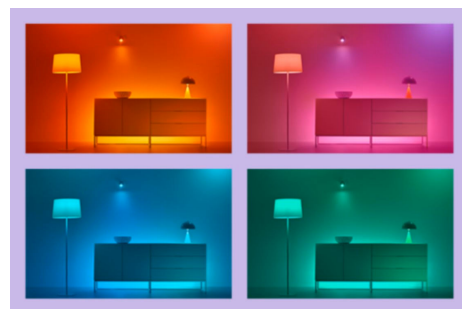

Εκατομμύρια χρώματα και λειτουργίες φωτισμού που αλλάζουν για να φτιάξετε τη μέρα σας

Επιλέξτε οποιοδήποτε ανοιχτό χρώμα σας αρέσει ή απλώς εφαρμόστε μια λειτουργία δυναμικού φωτισμού που σχεδιάσαμε για εσάς. Το τζάκι ή ο ωκεανός, για παράδειγμα, θα σας βοηθήσουν να δημιουργήσετε μια εκπληκτική ατμόσφαιρα και να φτιάξετε τη διάθεσή σας.