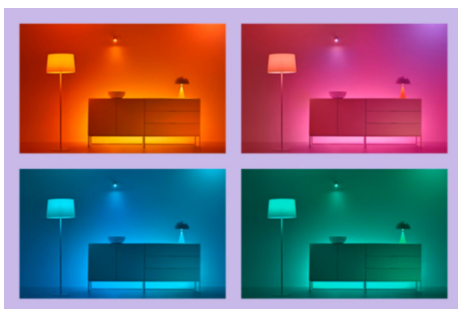

## Δημιουργήστε την τέλεια σκηνή φωτισμού σας

Κάντε τον δικό σας συνδυασμό διαφορετικών χρωμάτων και λευκού φωτισμού για να δημιουργήσετε την ιδανική ατμόσφαιρα για να ταιριάζει με τις στιγμές της καθημερινότητάς σας. Απλά αποθηκεύστε το νέο σας σκηνικό και επιλέξτε το οποιαδήποτε στιγμή με την εφαρμογή WiZ ή με τη φωνή σας.