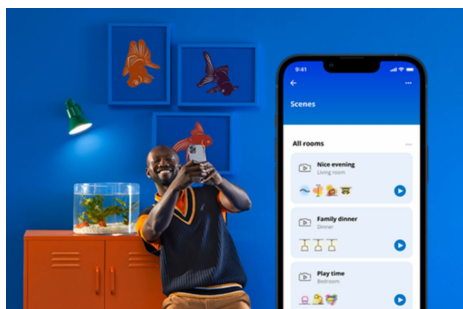

## Λειτουργίες έξυπνου φωτισμού εύκολες στην εγκατάσταση

Απολαύστε τα πλεονεκτήματα των έξυπνων λειτουργιών άμεσα, απλώς συνδέοντας το προϊόν WiZ στο δίκτυο Wi-Fi. Ελέγξτε εύκολα τα φώτα όταν λείπετε από το σπίτι και προγραμματίζοντας τα φώτα να ανάβουν και να σβήνουν αυτόματα. Δεν χρειάζεται να εγκαταστήσετε επιπλέον εξοπλισμό όπως κέντρο ή πύλη!

## Δημιουργήστε την τέλεια σκηνή φωτισμού σας

Κάντε τον δικό σας συνδυασμό διαφορετικών χρωμάτων και λευκού φωτισμού για να δημιουργήσετε την ιδανική ατμόσφαιρα για να ταιριάζει με τις στιγμές της καθημερινότητάς σας. Απλά αποθηκεύστε το νέο σας σκηνικό και επιλέξτε το οποιαδήποτε στιγμή με την εφαρμογή WiZ ή με τη φωνή σας.