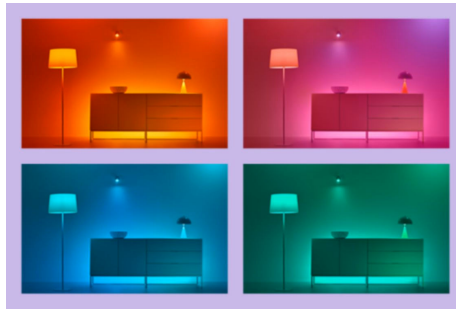

Δημιουργήστε την τέλεια σκηνή φωτισμού σας

Κάντε τον δικό σας συνδυασμό διαφορετικών χρωμάτων και λευκού φωτισμού για να δημιουργήσετε την ιδανική ατμόσφαιρα για να ταιριάζει με τις στιγμές της καθημερινότητάς σας. Απλά αποθηκεύστε το νέο σας σκηνικό και επιλέξτε το οποιαδήποτε στιγμή με την εφαρμογή WiZ ή με τη φωνή σας.