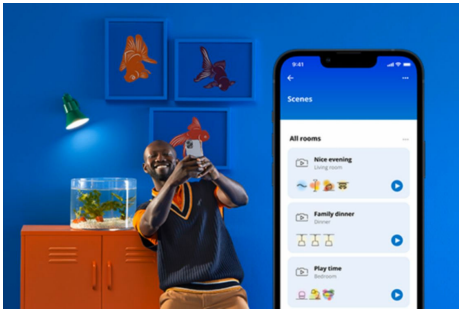

3 ρυθμιζόμενα σποτ IMAGEO, στρογγυλή βάση

Τρία ρυθμιζόμενα σποτ σε μια κομψή, κυκλική βάση οροφής σας προσφέρουν πολλές διαφορετικές επιλογές για να πλημμυρίσει ο χώρος σας με υπέροχο φωτισμό και χρώμα. Επιλέξτε ένα σκηνικό φωτισμού για μια συγκεκριμένη δραστηριότητα με το φωτιστικό Build-on Spots ή αφήστε την εφαρμογή μας να κάνει όλη τη δουλειά με τα αυτοματοποιημένα προγράμματα.

ΚΥΡΙΌΤΕΡΑ ΧΑΡΑΚΤΗΡΙΣΤΙΚΆ ΤΟΥ ΠΡΟΪΌΝΤΟΣ

- Πλήρες εύρος χρωμάτων
- Διαστάσεις βάσης: Ø 21 cm
- IP20/Μέταλλο/Μαύρο

Λειτουργίες έξυπνου φωτισμού εύκολες στην εγκατάσταση

Απολαύστε τα πλεονεκτήματα των έξυπνων λειτουργιών άμεσα, απλώς συνδέοντας το προϊόν WiZ στο δίκτυο Wi-Fi. Ελέγξτε εύκολα τα φώτα όταν λείπετε από το σπίτι και προγραμματίζοντας τα φώτα να ανάβουν και να σβήνουν αυτόματα. Δεν χρειάζεται να εγκαταστήσετε επιπλέον εξοπλισμό όπως κέντρο ή πύλη!

Δημιουργήστε την τέλεια σκηνή φωτισμού σας

Κάντε τον δικό σας συνδυασμό διαφορετικών χρωμάτων και λευκού φωτισμού για να δημιουργήσετε την ιδανική ατμόσφαιρα για να ταιριάζει με τις στιγμές της καθημερινότητάς σας. Απλά αποθηκεύστε το νέο σας σκηνικό και επιλέξτε το οποιαδήποτε στιγμή με την εφαρμογή WiZ ή με τη φωνή σας.