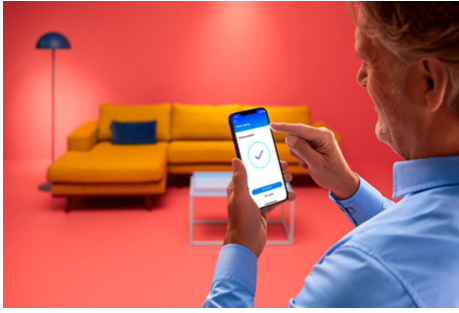

Λειτουργίες έξυπνου φωτισμού εύκολες στην εγκατάσταση

Απολαύστε τα πλεονεκτήματα των έξυπνων λειτουργιών άμεσα, απλώς συνδέοντας το προϊόν WiZ στο δίκτυο Wi-Fi. Ελέγξτε εύκολα τα φώτα όταν λείπετε από το σπίτι και προγραμματίζοντας τα φώτα να ανάβουν και να σβήνουν αυτόματα. Δεν χρειάζεται να εγκαταστήσετε επιπλέον εξοπλισμό όπως κέντρο ή πύλη!