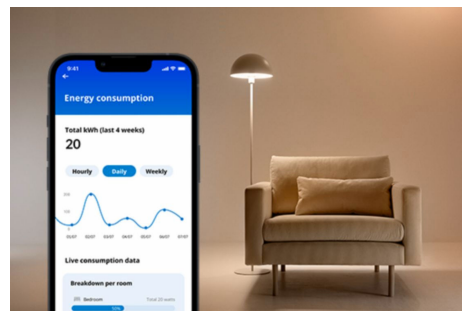

Ενσωματωμένος μετρητής ισχύος που παρακολουθεί την κατανάλωση ενέργειας

Αυτό το προϊόν διαθέτει ενσωματωμένο μετρητή ισχύος, ο οποίος παρακολουθεί την κατανάλωση ενέργειας της συσκευής που είναι συνδεδεμένη στην έξυπνη πρίζα. Δείτε πόση ενέργεια καταναλώνει η συσκευή σας και λάβετε μια οπτική περιλήψη στην εφαρμογή WiZ.