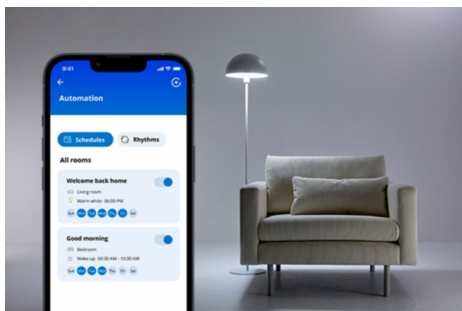

## Έξυπνο βύσμα

Κάντε έξυπνη οποιαδήποτε πρίζα τοίχου με το έξυπνο βύσμα WiZ, το οποίο περιλαμβάνει έναν μετρητή ισχύος για τη μέτρηση της ενέργειας που χρησιμοποιεί η πρίζα. Ελέγξτε το βύσμα με την εφαρμογή WiZ ή τη φωνή σας: ενεργοποιήστε και απενεργοποιήστε τον αγαπημένο σας παραδοσιακό λαμπτήρα με ένα πάτημα, για παράδειγμα

## Άμεση εγκατάσταση για όλες τις λειτουργίες του έξυπνου σπιτιού σας

Απολαύστε τα πλεονεκτήματα των δυνατοτήτων έξυπνου σπιτιού άμεσα, συνδέοντας τη νέα συσκευή WiZ στο δίκτυο Wi-Fi. Ελέγξτε τα φώτα και τις συσκευές ακόμα και όταν λείπετε από το σπίτι προγραμματίζοντας τα φώτα να ανάβουν και να σβήνουν αυτόματα. Δεν χρειάζεται να εγκαταστήσετε επιπλέον εξοπλισμό όπως κέντρο ή πύλη!

## Μετατρέψτε τις συνηθισμένες συσκευές σε έξυπνες: λάμπες, ανεμιστήρες και άλλα πολλά.

Ελέγξτε τις συνηθισμένες λάμπες, τα διακοσμητικά φώτα, τους ανεμιστήρες, την καφετιέρα σας και πολλά άλλα. Χρησιμοποιήστε το WiZ για να ελέγχετε συσκευές τις οποίες απλώς έχετε ενεργοποιήσει, ώστε να συνδέονται και να ανταποκρίνονται στις εντολές της εφαρμογής.