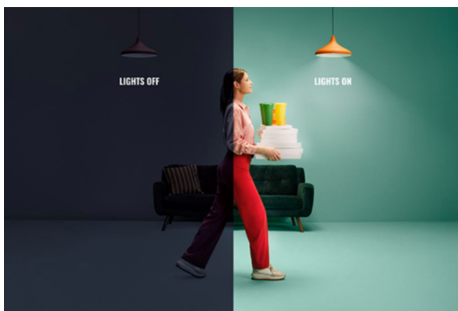

Ενεργοποιήστε το φωτισμό σας με κίνηση χωρίς τη χρήση αισθητήρα

Η τεχνολογία SpaceSense της WiZ μετατρέπει τις φωτεινές σας μονάδες σε αισθητήρες κίνησης. Ενεργοποιήστε τη λειτουργία SpaceSense στην εφαρμογή WiZ και κάντε το φωτισμό σας να ανάβει και να σβήνει αυτόματα, με ανίχνευση κίνησης. Απαιτούνται τουλάχιστον δύο φωτεινές μονάδες WiZ σε έναν χώρο για να λειτουργήσει η δυνατότητα SpaceSense.