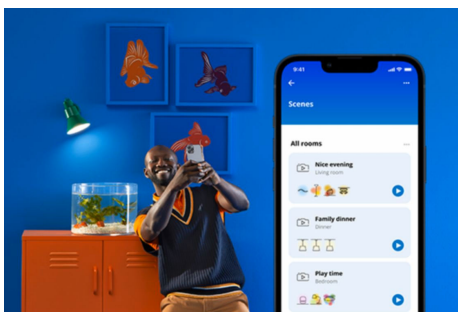

Απολαύστε τα πλεονεκτήματα των έξυπνων λειτουργιών άμεσα, απλώς συνδέοντας το προϊόν WIZ στο δίκτυο Wi-Fi. Ελέγξτε εύκολα τα φώτα όταν λείπετε από το σπίτι και προγραμματίζοντας τα φώτα να ανάβουν και να σβήνουν αυτόματα. Δεν χρειάζεται να εγκαταστήσετε επιπλέον εξοπλισμό όπως κέντρο ή πύλη!

Αποκλειστικό φως SpaceSense™ που ανάβει με την ανίχνευση κίνησης

Η τεχνολογία SpaceSense της WIZ μετατρέπει τα φωτιστικά σας σε αισθητήρες κίνησης. Με τουλάχιστον δύο φώτα WIZ σε ένα δωμάτιο, μπορείτε να ενεργοποιήσετε τη λειτουργία SpaceSense στην εφαρμογή WIZ και να επωφεληθείτε από φώτα που ανάβουν και σβήνουν αυτόματα με την ανίχνευση κίνησης. Είναι απλό. Είναι το SpaceSense. Είναι WIZ.

Παρακολουθήστε την κατανάλωση ενέργειας

Λάβετε μια επισκόπηση της κατανάλωσης ενέργειας του φωτισμού σας με την εφαρμογή WIZ. Αποκτήστε εύκολη πρόσβαση σε μια εβδομαδιαία ή ημερήσια αναφορά που θα σας βοηθήσει να παρακολουθείτε την κατανάλωση ενέργειας στο σπίτι.

Δημιουργήστε την τέλεια σκηνή φωτισμού σας

Κάντε τον δικό σας συνδυασμό διαφορετικών χρωμάτων και λευκού φωτισμού για να δημιουργήσετε την ιδανική ατμόσφαιρα για να ταιριάζει με τις στιγμές της καθημερινότητάς σας. Απλά αποθηκεύστε το νέο σας σκηνικό και επιλέξτε το οποιαδήποτε στιγμή με την εφαρμογή WIZ ή με τη φωνή σας.