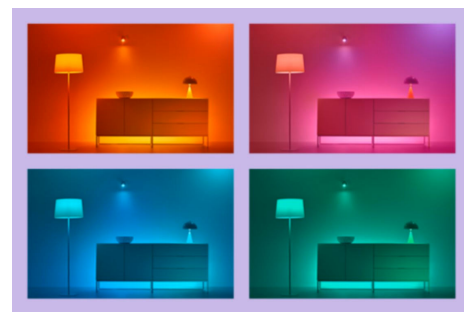

Δημιουργήστε την τέλεια σκηνή φωτισμού σας

Κάντε τον δικό σας συνδυασμό διαφορετικών χρωμάτων και λευκού φωτισμού για να δημιουργήσετε την ιδανική ατμόσφαιρα για να ταιριάζει με τις στιγμές της καθημερινότητάς σας. Απλά αποθηκεύστε το νέο σας σκηνικό και επιλέξτε το οποιαδήποτε στιγμή με την εφαρμογή WIZ ή με τη φωνή σας.