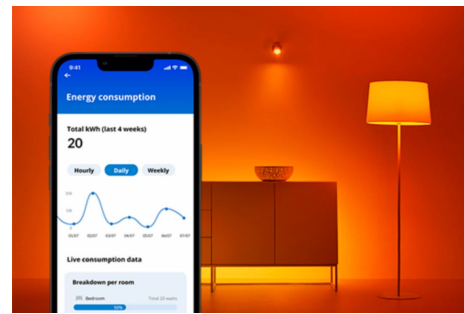

Παρακολουθήστε την κατανάλωση ενέργειας

Λάβετε μια επισκόπηση της κατανάλωσης ενέργειας του φωτισμού σας με την εφαρμογή WIZ. Αποκτήστε εύκολη πρόσβαση σε μια εβδομαδιαία ή ημερήσια αναφορά που θα σας βοηθήσει να παρακολουθείτε την κατανάλωση ενέργειας στο σπίτι.