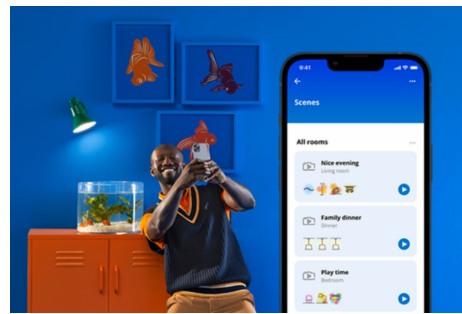

Κεχριμπαρένιος λαμπτήρας νήματος 50 W ST64 E27 x 2

Σφαιρικοί! Σωληνωτοί! Vintage! Κλασικοί! Και, πάνω απ' όλα, βολικοί! Δεν μιλάμε για έναν, αλλά για δύο λαμπτήρες LED ST64 με γυαλί με κεχριμπαρένια επίστρωση, μαζί με τηλεχειριστήριο WIZ για εύκολο και άμεσο έλεγχο. Χαρίστε vintage ατμόσφαιρα στα διακοσμητικά φωτιστικά σας ή σε κάθε σημείο του χώρου σας όπου θέλετε να προσθέσετε μια σικάτη "πινελιά". Επιλέξτε από εκατοντάδες αποχρώσεις λευκού φωτός, από θερμό μέχρι ψυχρό, ή προγραμματίστε το φως να προσαρμόζεται αυτόματα στις διαρκώς μεταβαλλόμενες ανάγκες και διαθέσεις σας. Με πλήρως ελεγχόμενη λειτουργία με Wi-Fi μέσω της εφαρμογής WIZ, του τηλεχειριστηρίου WIZ ή της φωνής σας.

ΚΥΡΙΌΤΕΡΑ ΧΑΡΑΚΤΗΡΙΣΤΙΚΆ ΤΟΥ ΠΡΟΪΌΝΤΟΣ

- Έξυπνος λαμπτήρας λευκού φωτισμού με δυνατότητα συντονισμού
- Έως 640 lm
- Εύκολη τοποθέτηση και άμεση λειτουργία
- Περιλαμβάνεται WIZmote

Λειτουργίες έξυπνου φωτισμού εύκολες στην εγκατάσταση

Απολαύστε τα πλεονεκτήματα των έξυπνων λειτουργιών άμεσα, απλώς συνδέοντας το προϊόν WiZ στο δίκτυο Wi-Fi. Ελέγξτε εύκολα τα φώτα όταν λείπετε από το σπίτι και προγραμματίζοντας τα φώτα να ανάβουν και να σβήνουν αυτόματα. Δεν χρειάζεται να εγκαταστήσετε επιπλέον εξοπλισμό όπως κέντρο ή πύλη!

Δημιουργήστε την τέλεια σκηνή φωτισμού σας

Κάντε τον δικό σας συνδυασμό διαφορετικών χρωμάτων και λευκού φωτισμού για να δημιουργήσετε την ιδανική ατμόσφαιρα για να ταιριάζει με τις στιγμές της καθημερινότητάς σας. Απλά αποθηκεύστε το νέο σας σκηνικό και επιλέξτε το οποιαδήποτε στιγμή με την εφαρμογή WiZ ή με τη φωνή σας.